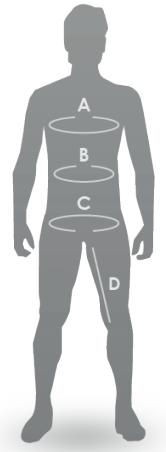

HOMBRE	LETRA	XS	S	M	L	XL	XXL	3XL
CONTORNO PECHO	A	90	94	98	102	106	110	114
CONTORNO CINTURA	B	80	84	88	92	96	100	104
CONTORNO CADERA	C	94	98	102	106	110	114	118
LARGO TIRO CULOTTE	D	20.75	21.25	21.75	22.25	22.75	23.25	23.75

Tabla de medidas orientativa (cms.)

MUJER	LETRA	XS	S	M	L	XL	XXL	3XL
CONTORNO PECHO	A	84	88	92	96	100	104	108
CONTORNO CINTURA	B	68	72	76	80	82	84	86
CONTORNO CADERA	C	90	94	98	102	106	110	114
LARGO TIRO CULOTTE	D	19	19.5	20	20.5	21	21.5	22

Tabla de medidas orientativa (cms.)

NIÑO	6	8	10	12
ALTURA	114-127	127-140	140-145	146-151
PESO	22-28	29-35	36-40	41-46

Tabla de medidas orientativa (cms.)

CALCETINES	UE	UK
S	37 / 39	4 / 5.5
M	40 / 42	6.5 / 8
L	43 / 45	9 / 10.5
XL	46 / 48	11.5 / 13

GUANTES	XS	S	M	L	XL	XXL
CONTORNO	17-18	18-19.5	19.5-20.5	20.5-21.5	21.5-23	23-25

Tabla de medidas orientativa (cms.)