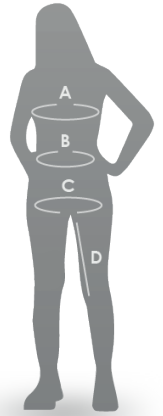

HOMBRE	LETRA	XS	S	M	L	XL	XXL	3XL
CONTORNO PECHO	A	90	94	98	102	106	110	114
CONTORNO CINTURA	B	80	84	88	92	96	100	104
CONTORNO CADERA	C	94	98	102	106	110	114	118
LARGO TIRO CULOTTE	D	20.75	21.25	21.75	22.25	22.75	23.25	23.75

Tabla de medidas orientativa (cms.)

MUJER	LETRA	XS	S	M	L	XL	XXL	3XL
CONTORNO PECHO	A	84	88	92	96	100	104	108
CONTORNO CINTURA	B	68	72	76	80	82	84	86
CONTORNO CADERA	C	90	94	98	102	106	110	114
LARGO TIRO CULOTTE	D	19	19.5	20	20.5	21	21.5	22

Tabla de medidas orientativa (cms.)

NIÑO	6	8	10	12
ALTURA	114-127	127-140	140-145	146-151
PESO	22-28	29-35	36-40	41-46

Tabla de medidas orientativa (cms.)

CALCETINES	UE	UK
S	37 / 39	4 / 5.5
M	40 / 42	6.5 / 8
L	43 / 45	9 / 10.5
XL	46 / 48	11.5 / 13

GUANTES	XS	S	M	L	XL	XXL
CONTORNO	17-18	18-19.5	19.5-20.5	20.5-21.5	21.5-23	23-25

Tabla de medidas orientativa (cms.)