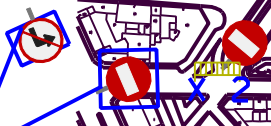

Desvio Provisional

Trafic Pesat

SALIDA META X5