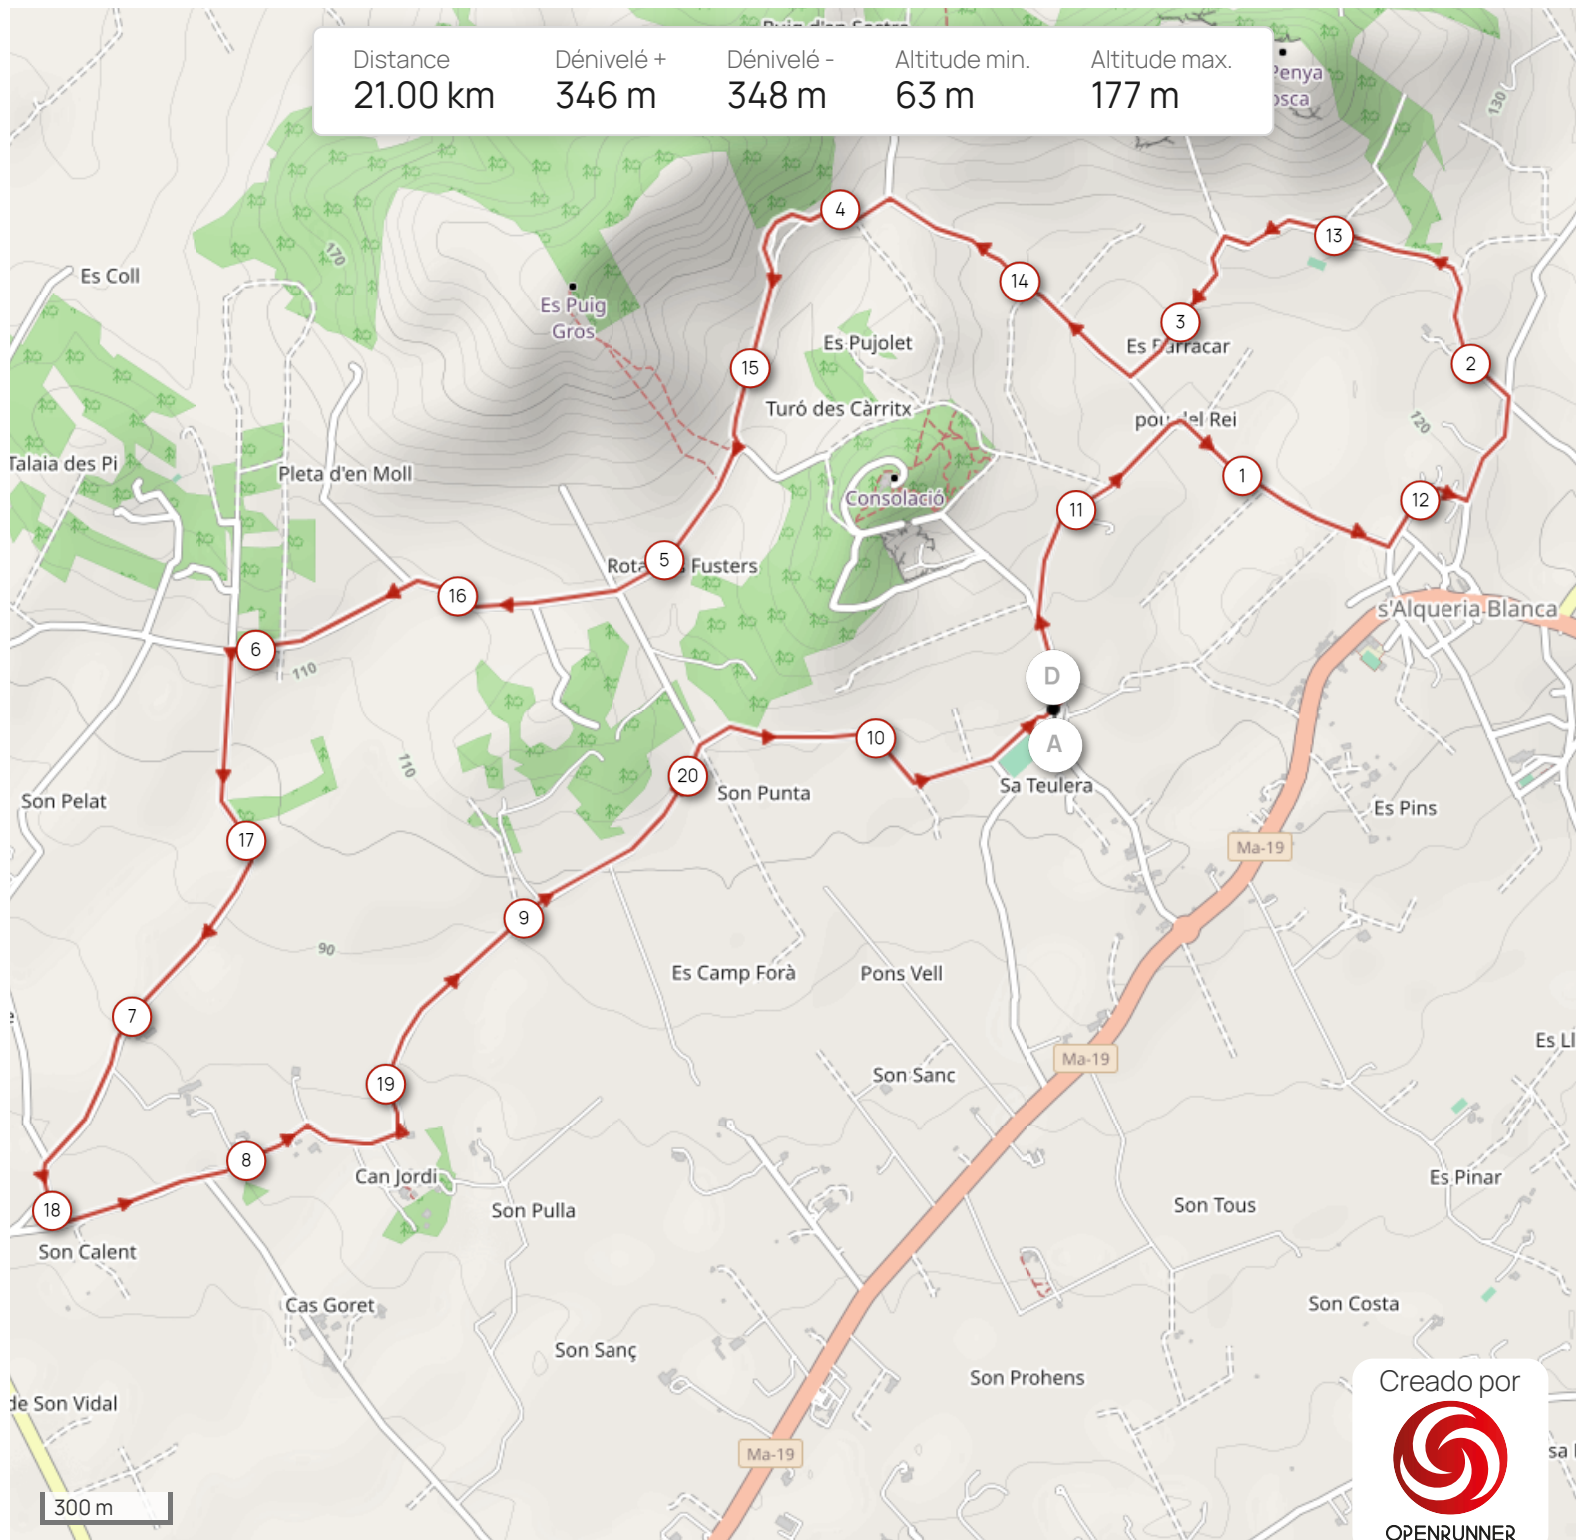

1/2 maratón Alqueria Blanca ALTERNATIVA #20676830

Distance 21.00 km
Dénivelé + 346 m
Dénivelé - 348 m
Altitude min. 63 m
Altitude max. 177 m

Creado por

OPENRUNNER

Leaflet | Maps © Thunderforest - Data © OpenStreetMap contributors