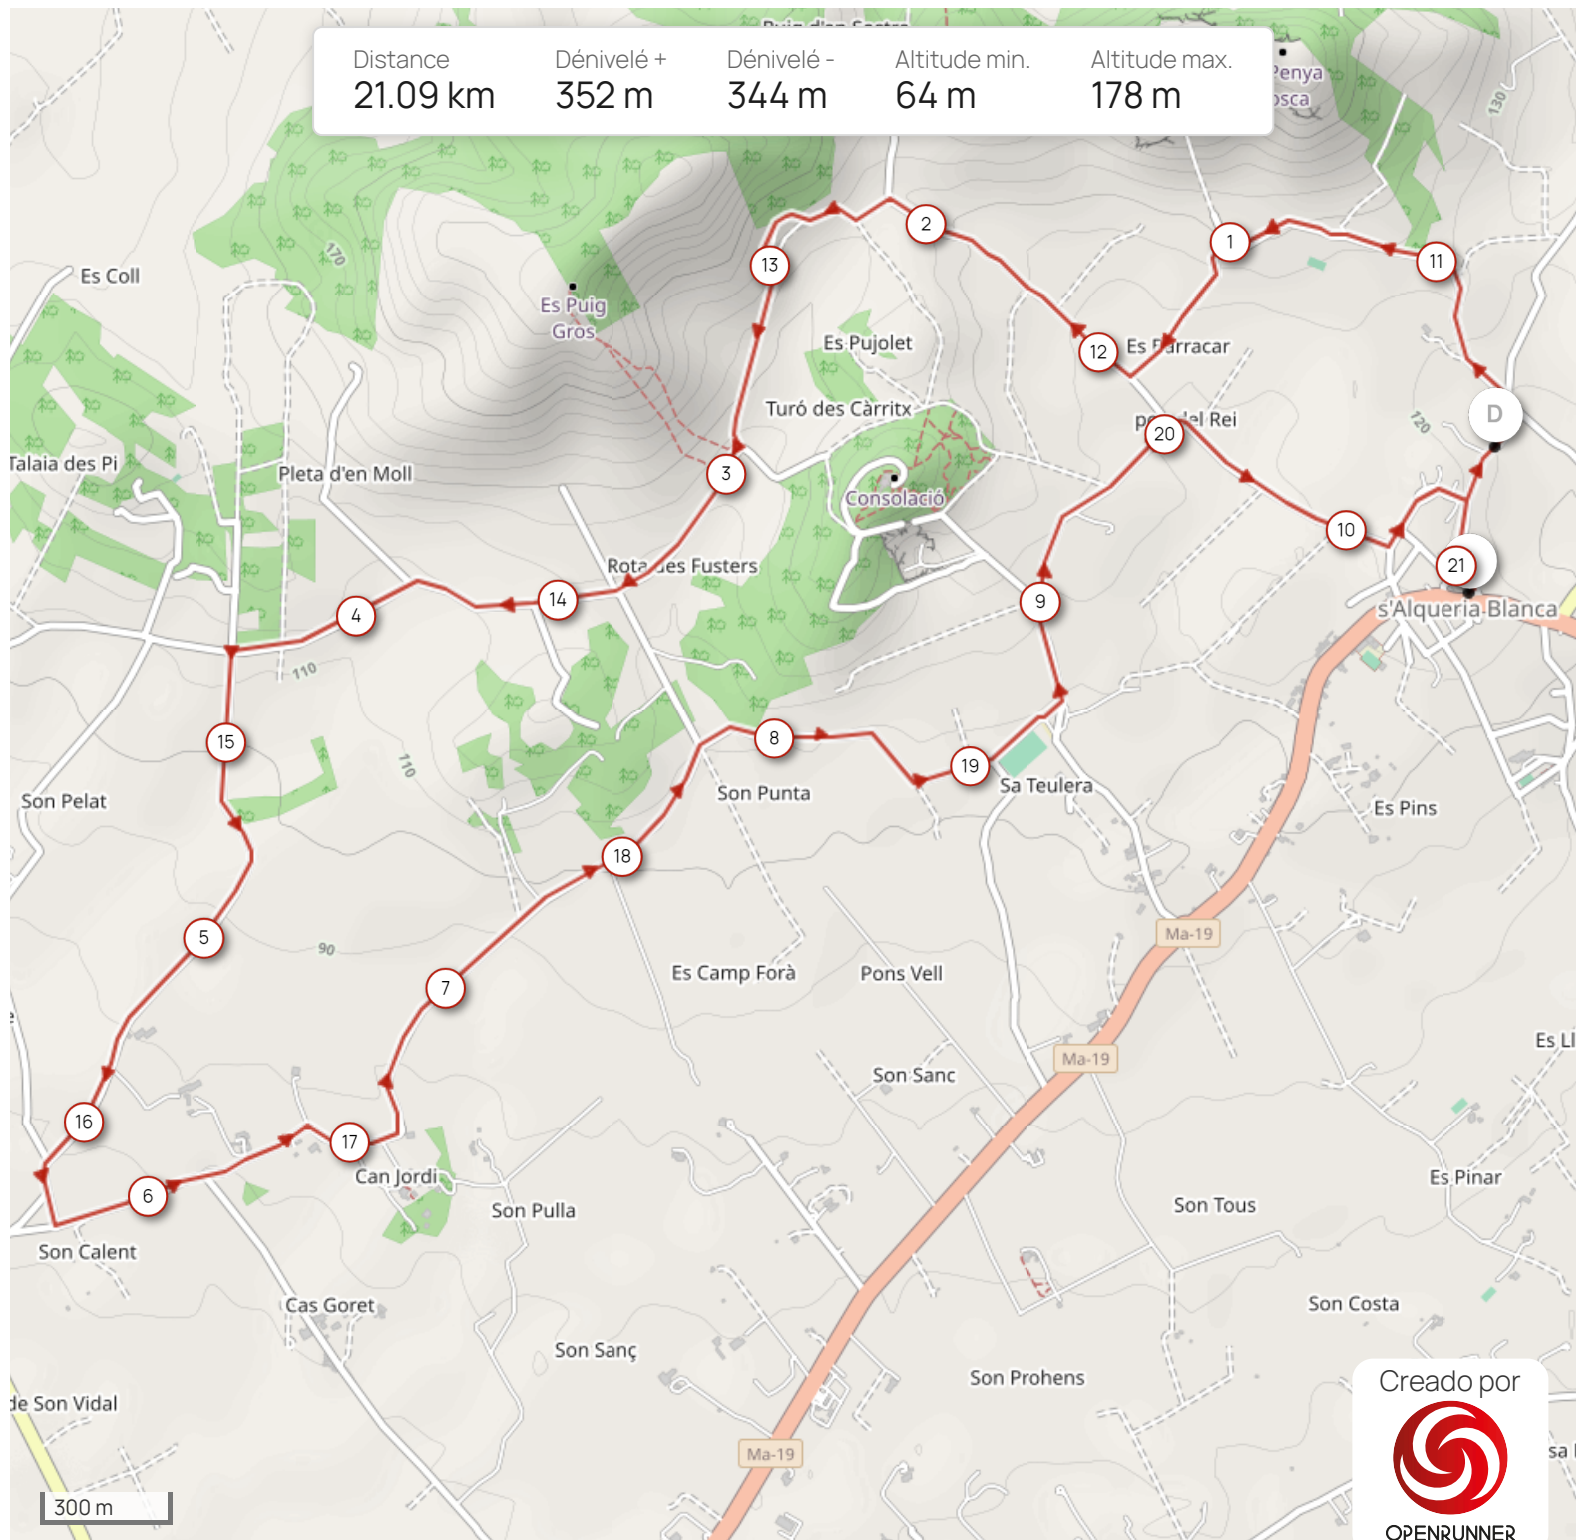

Distance	Dénivelé +	Dénivelé -	Altitude min.	Altitude max.
21.09 km	352 m	344 m	64 m	178 m

Creado por

OPENRUNNER

Leaflet | Maps © Thunderforest - Data © OpenStreetMap contributors