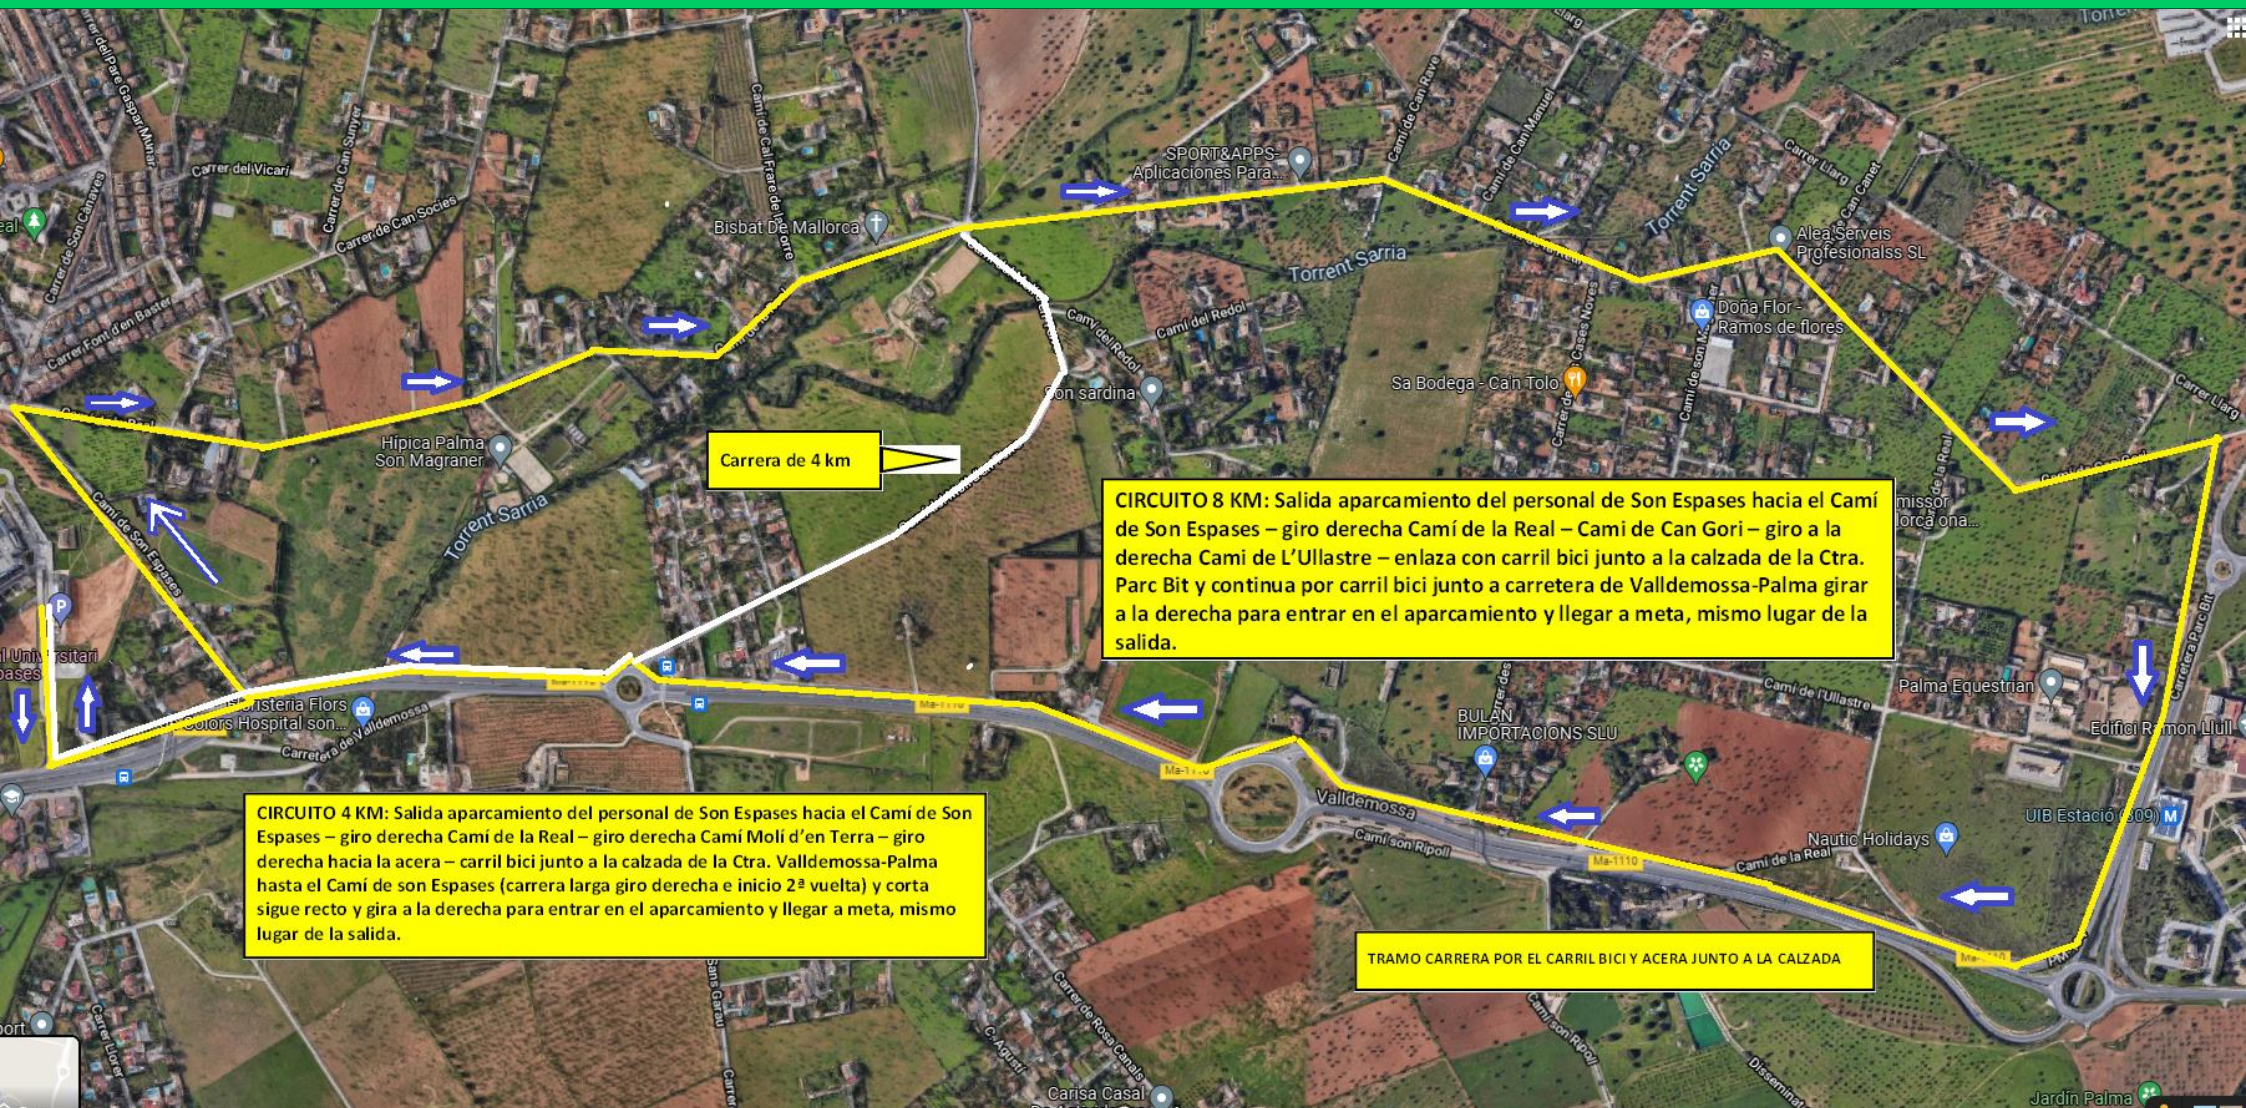

VI CURSA SON ESPASES 2023

26 FEBRER 2023 – 10:00H

CURSA DE 4.700 M y CURSA DE 8.300 M.

Carrera de 4 km

CIRCUITO 8 KM: Salida aparcamiento del personal de Son Espases hacia el Camí de Son Espases – giro derecha Camí de la Real – Camí de Can Gori – giro a la derecha Camí de L’Ullastre – enlaza con carril bici junto a la calzada de la Ctra. Parc Bit y continua por carril bici junto a carretera de Valldemossa-Palma girar a la derecha para entrar en el aparcamiento y llegar a meta, mismo lugar de la salida.

CIRCUITO 4 KM: Salida aparcamiento del personal de Son Espases hacia el Camí de Son Espases – giro derecha Camí de la Real – giro derecha Camí Moli d’en Terra – giro derecha hacia la acera – carril bici junto a la calzada de la Ctra. Valldemossa-Palma hasta el Camí de son Espases (carrera larga giro derecha e inicio 2ª vuelta) y corta sigue recto y gira a la derecha para entrar en el aparcamiento y llegar a meta, mismo lugar de la salida.

TRAMO CARRERA POR EL CARRIL BICI Y ACERA JUNTO A LA CALZADA