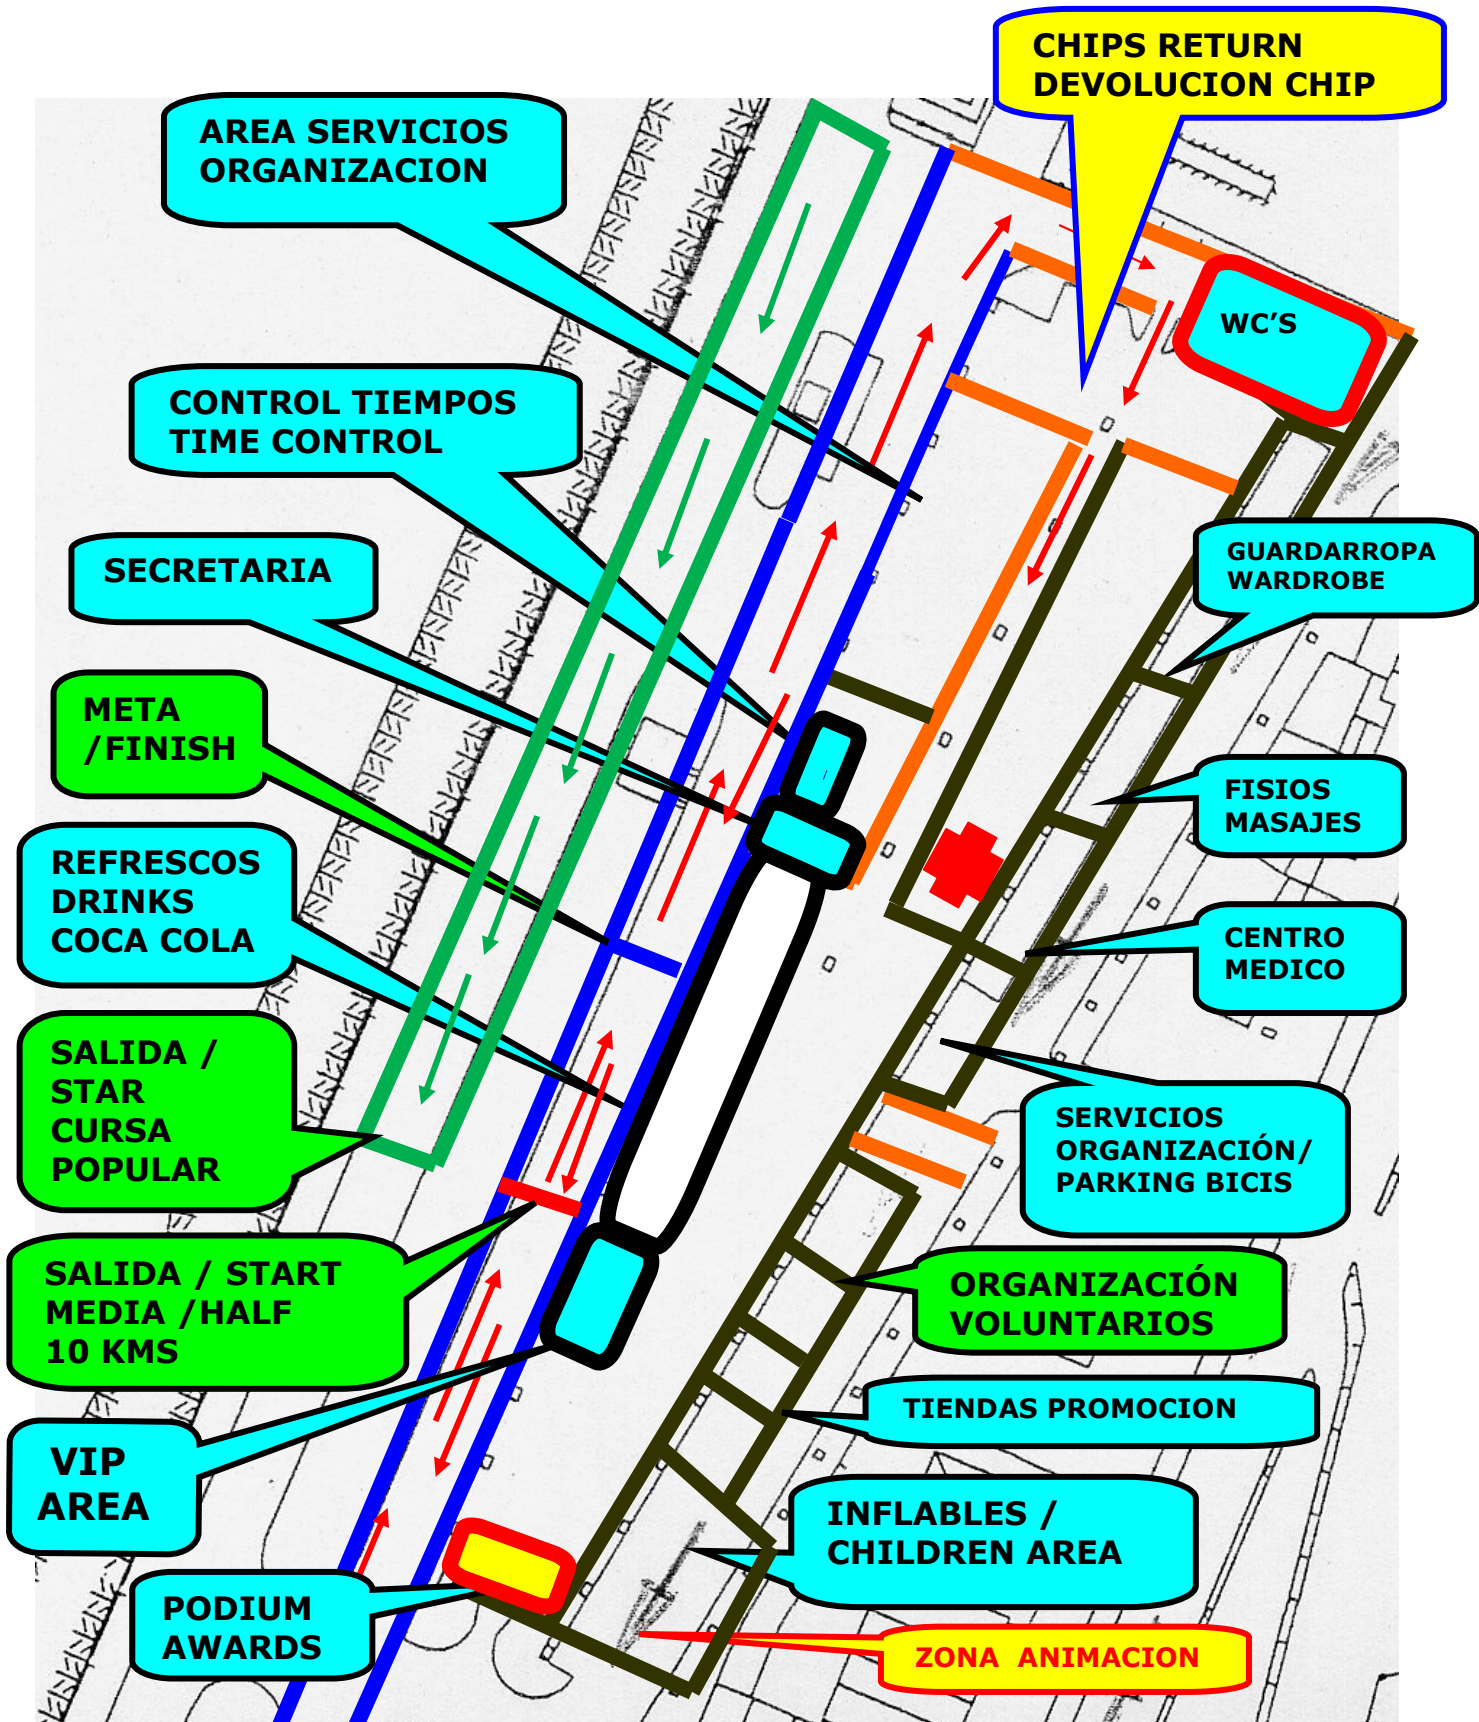

# XXII ½ MARATHON & III 10 KMS CIUDAD DE PALMA

23 MARZO '2014 – 10.30 H.

ÁREA DE SALIDA Y LLEGADA / START AND FINISH AREA  
(Camí de S'Escollera – Frente Catedral Palma)