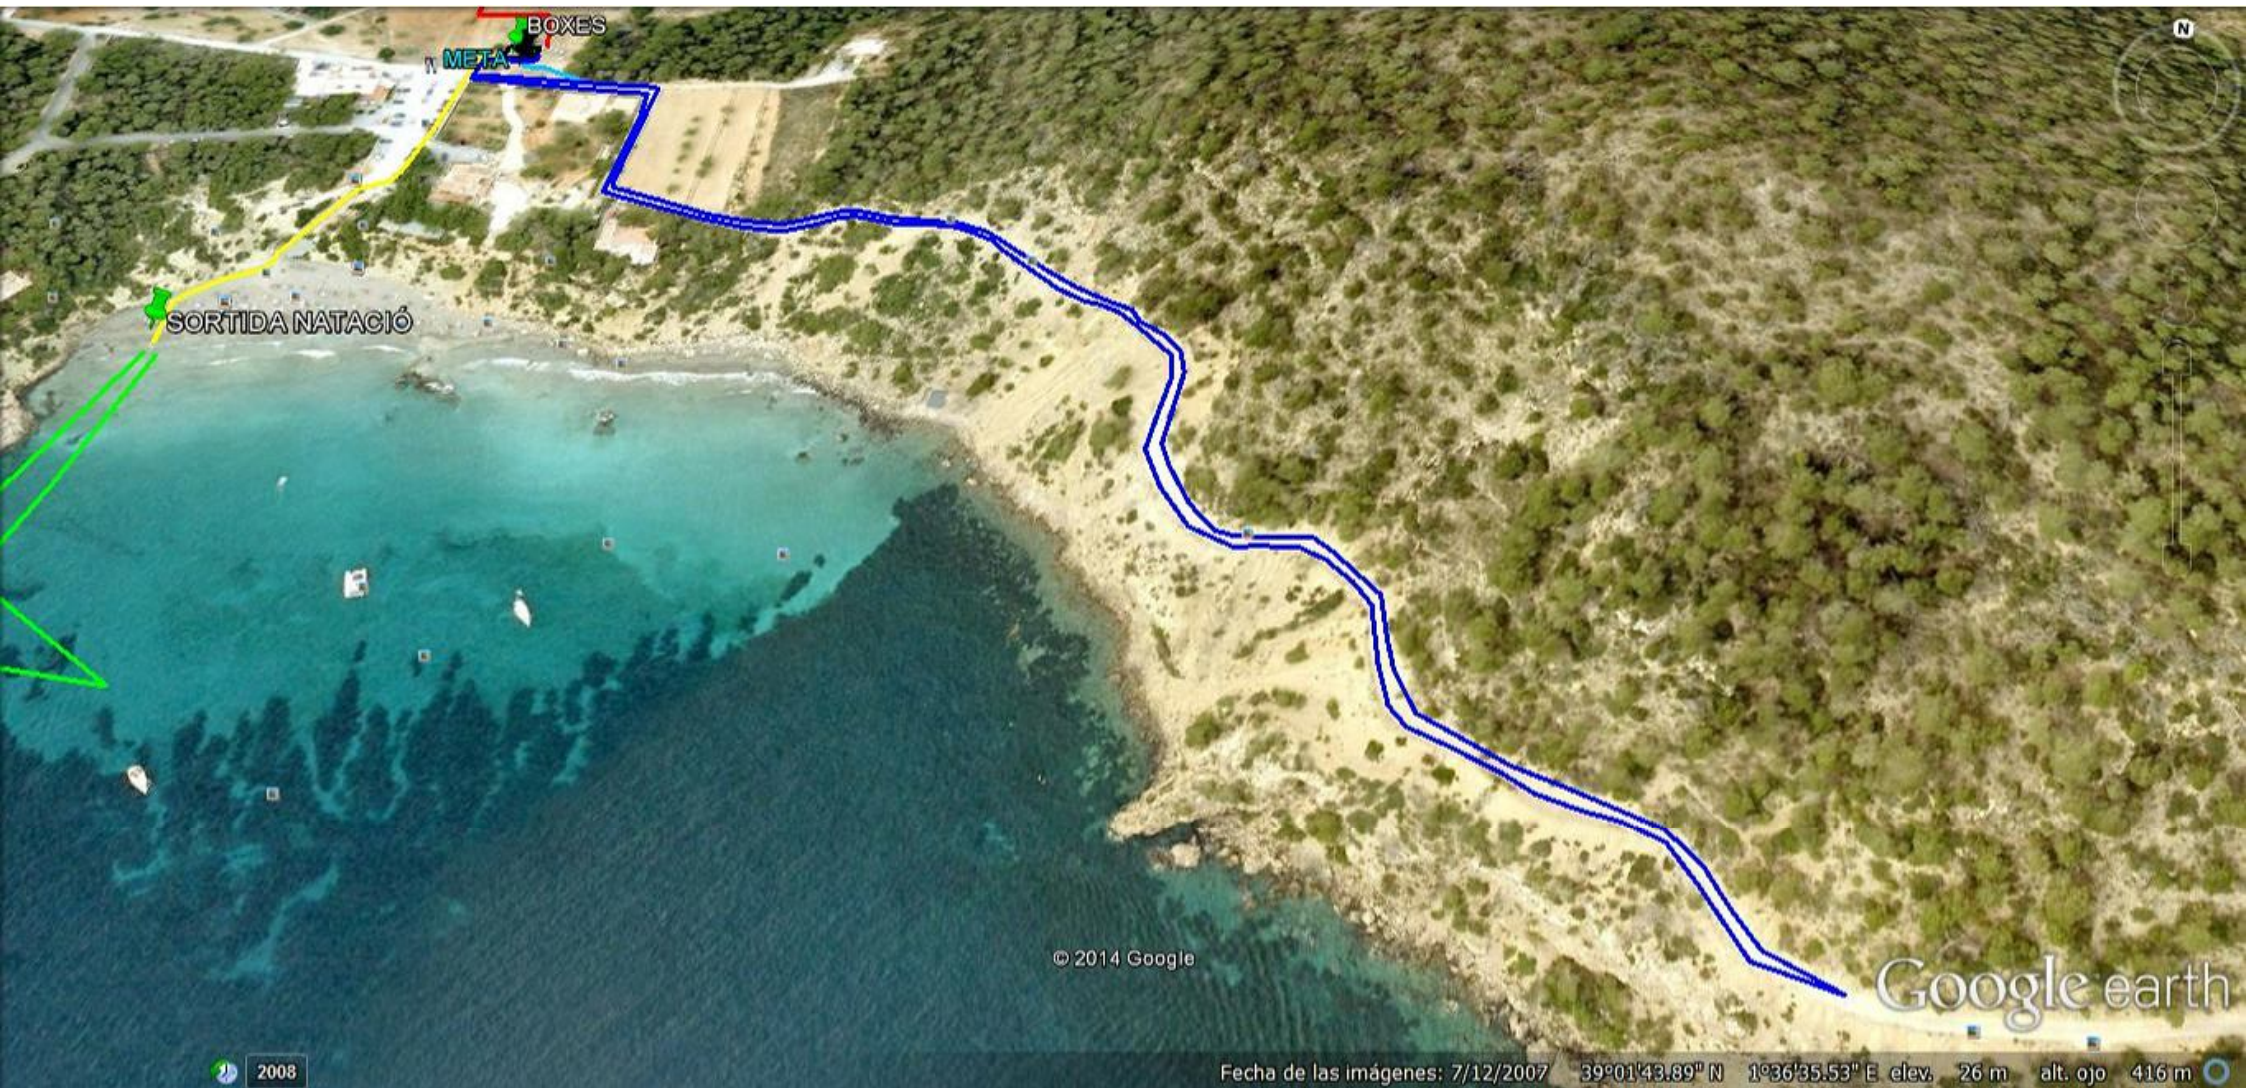

META

© 2014 Google

Google earth

Fecha de las imágenes: 7/12/2007 39°01'51.45" N 1°36'24.54" E elev. 22 m alt. ojo 105 m

2008

SORTIDA NATACIÓ

Google earth

2008

Fecha de las imágenes: 7/12/2007 39°01'43.83" N 1°36'21.06" E elev. 7 m alt. ojo 173 m

META BOXES

SORTIDA NATACIÓ

Google earth

Fecha de las imágenes: 7/12/2007 39°01'48.09" N 1°36'23.34" E elev. 14 m alt. ojo 196 m

2008

Image © 2014 TerraMetrics  
© 2014 Google

Image © 2014 DigitalGlobe

**NIETA**  
**ROYER**

Google earth

2012

Fecha de las imágenes: 3/28/2012 39°02'13.23" N 1°36'17.89" E elev. 12 m alt. ojo 1.51 km

CIRCUIT BTT

**Circuito btt**  
2 vueltas sobre  
circuito de ida y  
vuelta.

giro a 2ª vuelta

Salida y llegada de btt-Parking Cala Boix

Image © 2014 DigitalGlobe

© 2014 Google

Google earth

2008

Fecha de las imágenes: 7/12/2007 39°01'43.89" N 1°36'35.53" E elev. 26 m alt. ojo 416 m