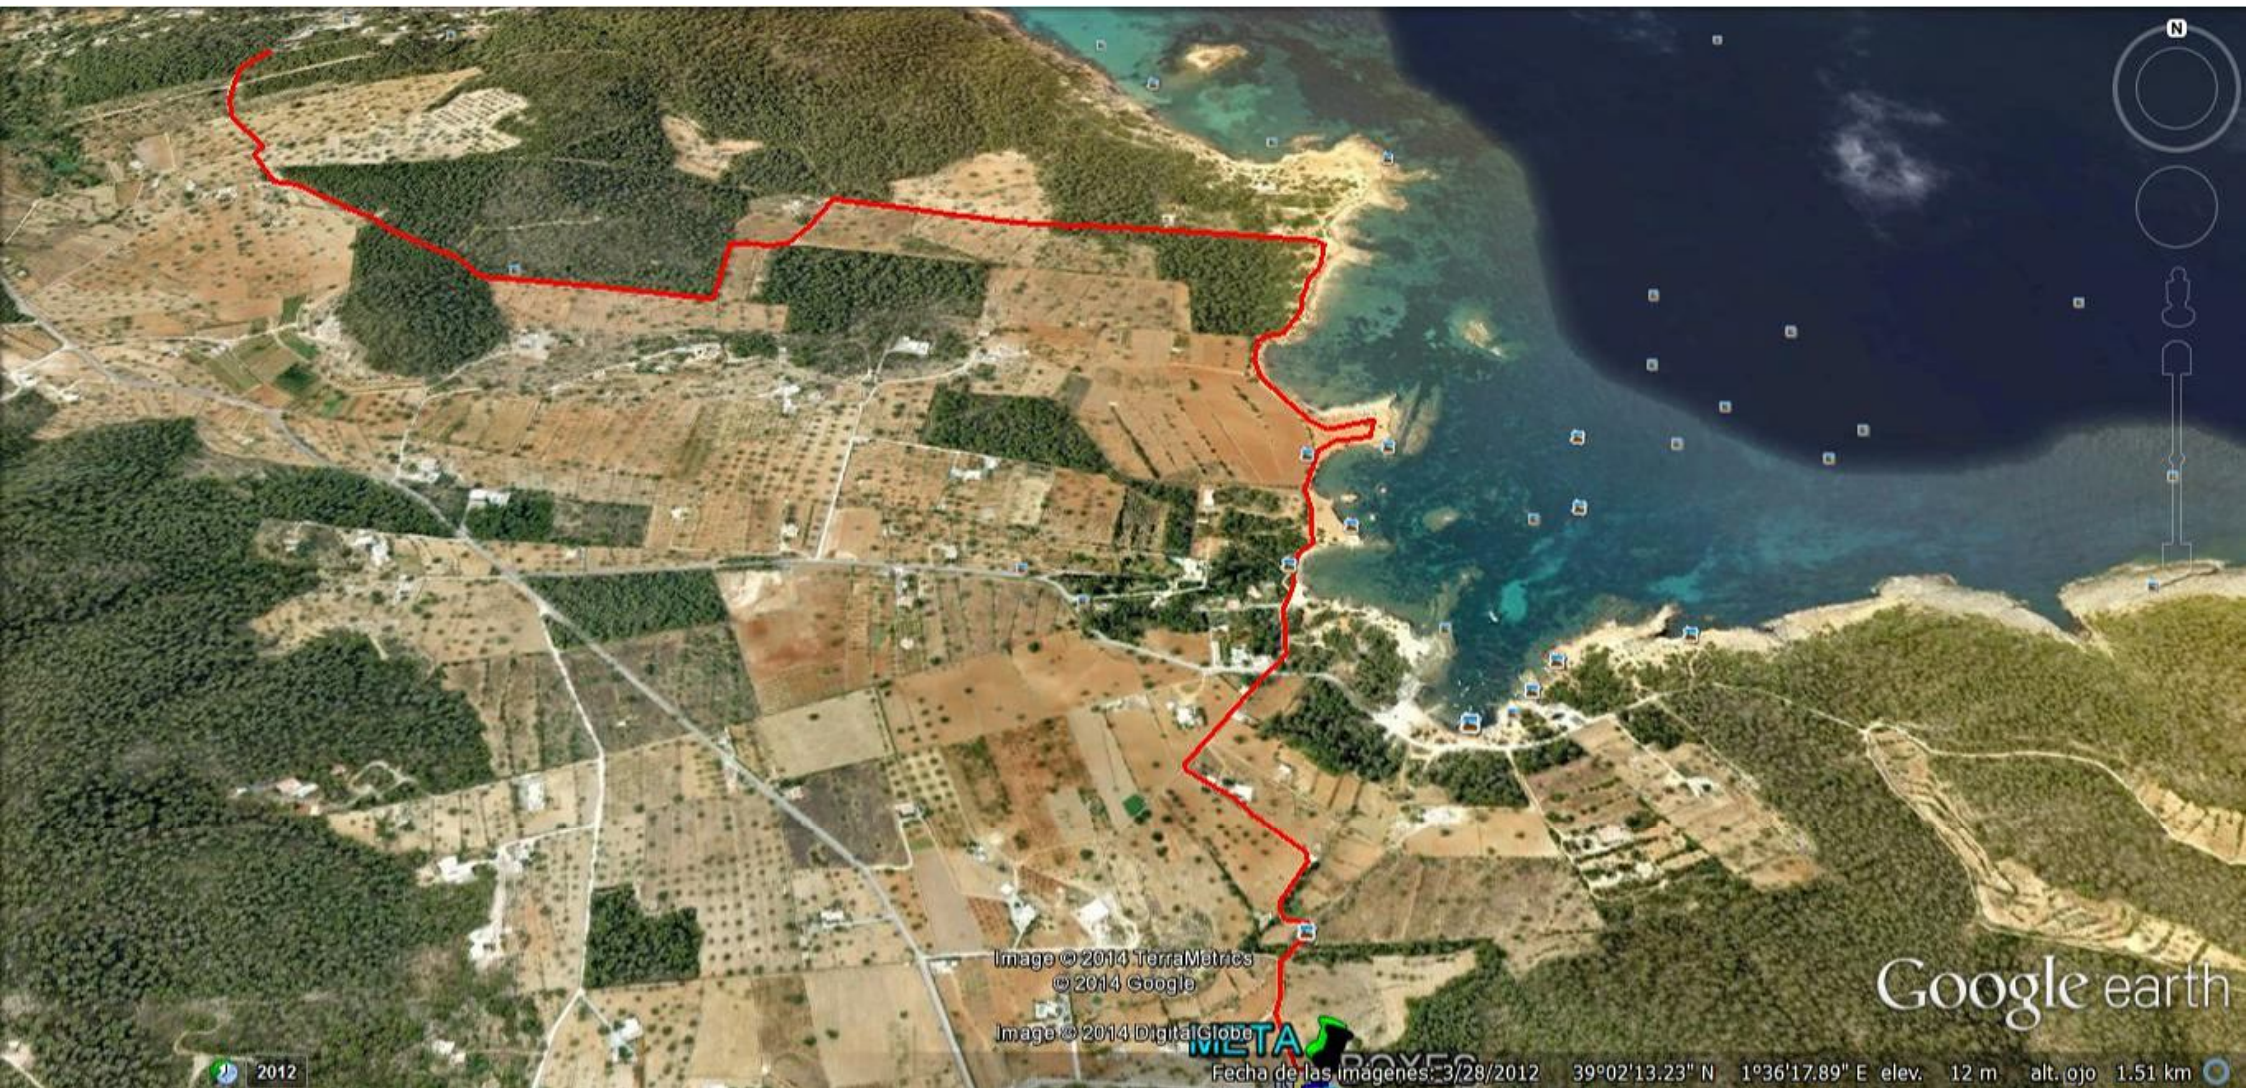

META

© 2014 Google

Google earth

Fecha de las imágenes: 7/12/2007 39°01'51.45" N 1°36'24.54" E elev. 22 m alt. ojo 105 m

2008

SORTIDA NATACIÓ

Google earth

2008

Fecha de las imágenes: 7/12/2007 39°01'43.83" N 1°36'21.06" E elev. 7 m alt. ojo 173 m

META BOXES

SORTIDA NATACIÓ

Google earth

Fecha de las imágenes: 7/12/2007 39°01'48.09" N 1°36'23.34" E elev. 14 m alt. ojo 196 m

2008

Image © 2014 TerraMetrics  
© 2014 Google

Image © 2014 DigitalGlobe

**NIETA**  
**ROYER**

Google earth

2012

Fecha de las imágenes: 3/28/2012 39°02'13.23" N 1°36'17.89" E elev. 12 m alt. ojo 1.51 km

CIRCUIT BTT

**Circuito btt**  
2 vueltas sobre  
circuito de ida y  
vuelta.

giro a 2ª vuelta

Salida y llegada de btt-Parking Cala Boix

Image © 2014 DigitalGlobe

© 2014 Google

Google earth

2008

Fecha de las imágenes: 7/12/2007 39°01'43.89" N 1°36'35.53" E elev. 26 m alt. ojo 416 m