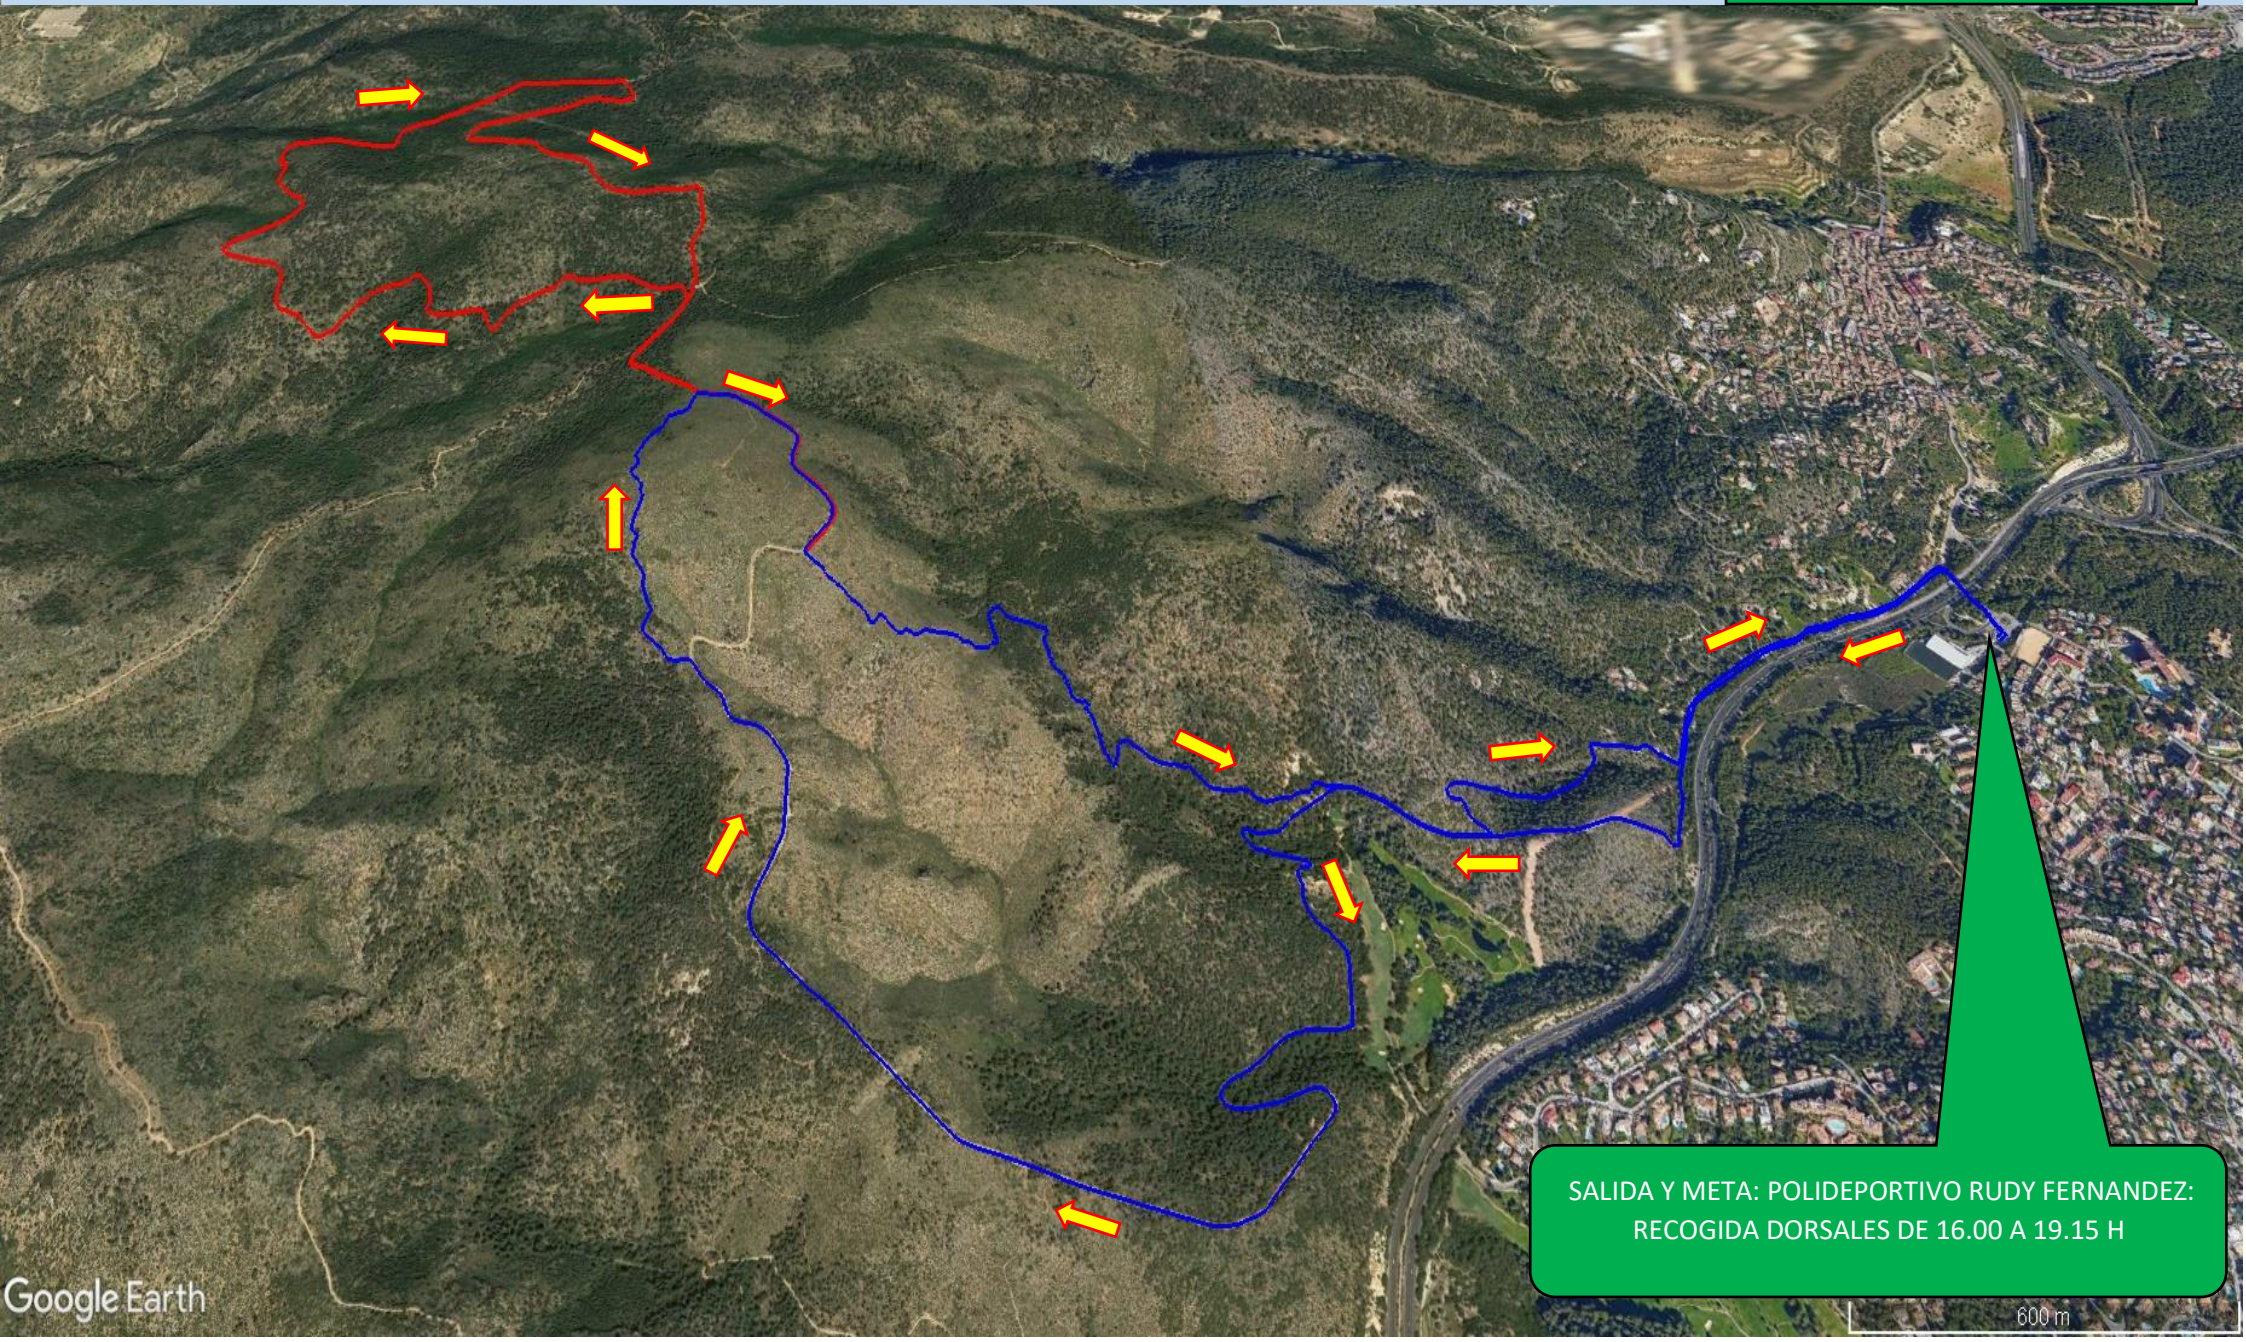

# V TRAIL RUNNING PALMA-SKY LINE

19 JULIO 2024 – 19.30 HORAS

CIRCUITO: 16 KMS EN ROJO Y AZUL

CIRCUITO: 10 KMS EN AZUL

SALIDA Y META: POLIDEPORTIVO RUDY FERNANDEZ:  
RECOGIDA DORSALES DE 16.00 A 19.15 H

600 m