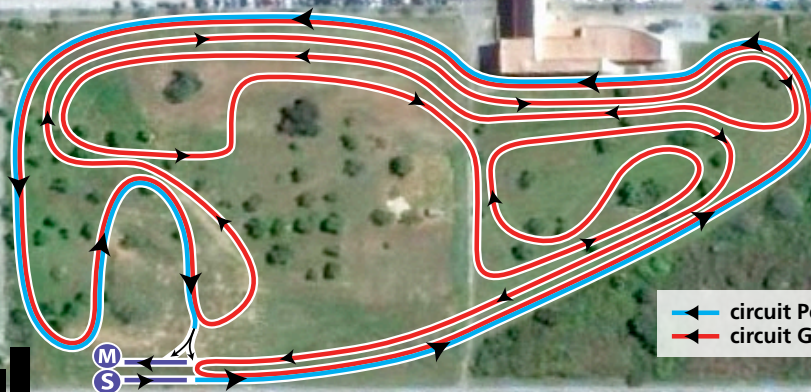

WC

CAMPUSPORT

Universitat de les
Illes Balears

CAMP DE
FUTBOL

Dorsals
Guarda-roba

circuit Petit
circuit Gran

Cros 2014
CIUTAT DE PALMA

Diumenge
21 desembre 2014, 10:30h

Circuit Antic
Universitat de les Illes Balears

TXALLENGE CROS MALLORCA 2014-15

nº	HORA	CATEGORIES	CIRCUIT		PREUS			TXALLENGE (3 croses)	
			Distància	Voltes	Federat	Popular	Fora Termini	Federat	Popular
1	10:30	Joves Femení (2000-2001-2002)	2800m	1P+1G	4€	5€	+5€	10€	14€
2	11:00	Joves Masculí (2000-2001-2002) Junior Femení (1996-1997-1998-1999) Veterà F30(30a39)-F40(40a49)-F50(+50)	4000m	2G	4€	5€	+5€	10€	14€
3	11:30	Al-lotes Femení (2003-2004-2005)	2000m	1G	0€	0€	+5€	0€	0€
4	11:40	Al-lots Masculí (2003-2004-2005)	2000m	1G	0€	0€	+5€	0€	0€
5	11:50	Nines Femení (2006 i posteriors)	800m	1P	0€	0€	+5€	0€	0€
6	12:00	Nins Masculí (2006 i posteriors)	800m	1P	0€	0€	+5€	0€	0€
12:10 Lliurament premis Curses 1-2									
7	12:30	Absoluta Masculina (1995 i anteriors)	10000m	5G	8€	9€	+5€	22€	26€
8	12:31	Absoluta Femenina (1995 i anteriors) Junior Masculí (1996-1997-1998-1999) Veterà M40(40a49)-M50(50a59)-M60(+60)	6000m	3G	5€	6€	+5€	13€	17€
13:30 Lliurament premis Cursa 7-8									

INSCRIPCIONS / PREMIS

CURSES 3-4-5-6	A la web elitechip.net	Regal a tots els participants
CURSES 1-2-7-8	fins DIUOUS 18 de desembre	Obsequi als 3 primers de cada categoria

BERNENAR A CÀRREC DE PANADERIA C'AS POBLÉ PER A TOTS ELS PARTICIPANTS