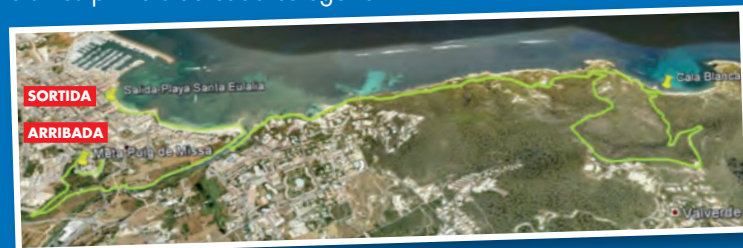

PUJADA EXTREM (11 KM) CURSA DE MUNTANYA SORTIDA DEL PASSEIG MARÍTIM DE SANTA EULÀRIA A LES 11:15 H ARRIBADA A LA PLAÇA DE L'ESGLÉSIA (DIFICULTAT MITJA)

CATEGORIES: A PARTIR DE 18 ANYS / JUNIOR MASCULÍ i FEMENÍ
ABSOLUT MASCULÍ i FEMENÍ / VETERANS A, B i C / VETERANES A i B

INSCRIPCIONS: www.elitechip.net del 10 al 23 de gener

PREU INSCRIPCIÓ: 10 euros

RECOLLIDA DE DORSALS i XIPS: dissabte 24 de gener de 18 a 20 h. a les oficines de les instal·lacions esportives municipals de Santa Eulària, **centre esportiu**, annex al pavelló municipal, o el mateix diumenge a partir de les 9:30 h a l'Ajuntament de Santa Eulària

PREMIS: Xocolatada per a tots els participants i trofeus als tres primers de cada categoria