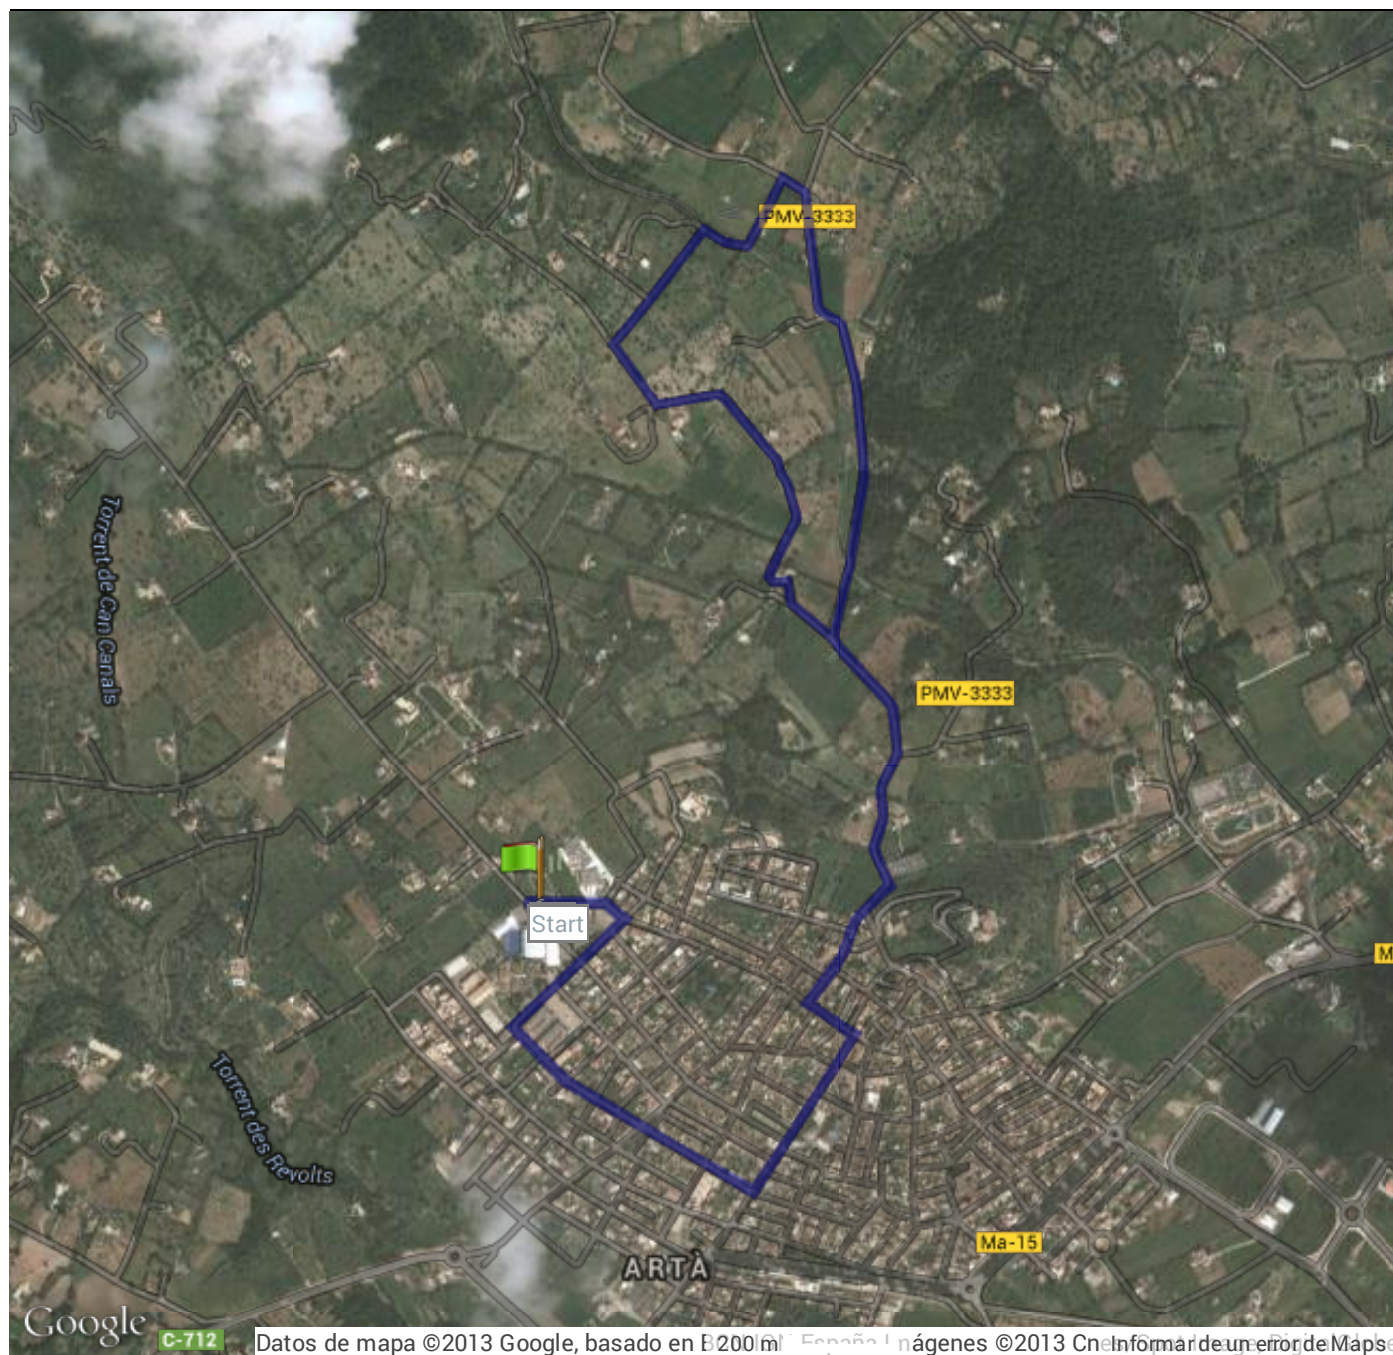

 **NORDIC WALKING FIRA D'ARTÀ DE ATLETISMEARTA - 6,27 KM - ROUND TRIP**

España , 07570 Artà, Baleares

TRACK IS NOT PUBLIC, CAN BE SEEN ONLY BY ME

Àrea de altitud:

22 Meter (Altitud desde 121 Meter a 143 Meter)
 Ascenso total: 58 Meter, Descenso total: 58 Meter

Coordenadas de punto de partida

Latitud: N 39° 41.795' / N 39° 41'47.730" / N +39.6965919
 Longitud: E 3° 20.675' / E 3° 20'40.509" / E +3.34458589

Coordenadas punto final

Latitud: N 39° 41.797' / N 39° 41'47.879" / N +39.6966332
 Longitud: E 3° 20.675' / E 3° 20'40.547" / E +3.34459662