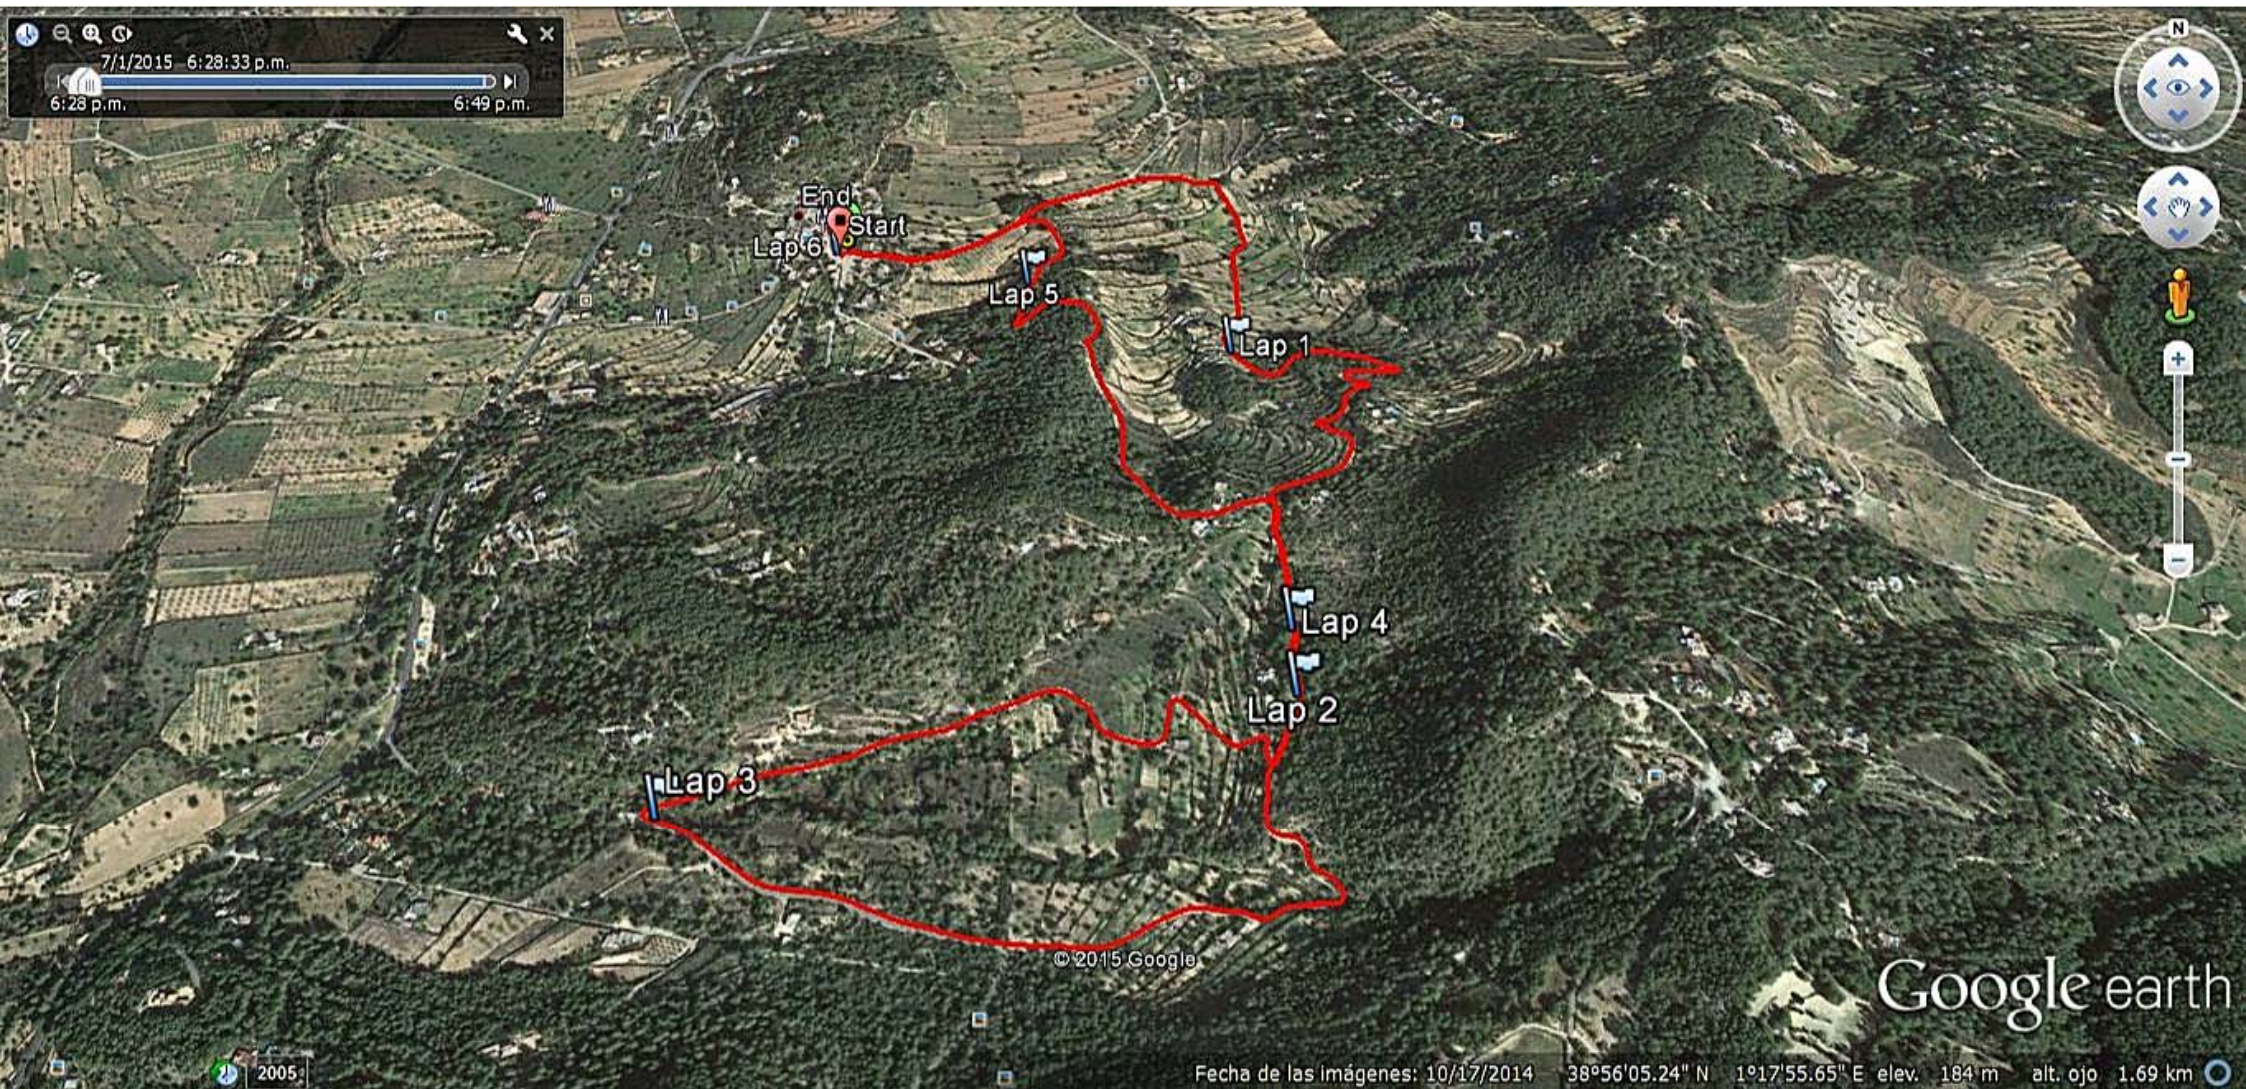

7/1/2015 6:28:33 p.m.  
6:28 p.m. 6:49 p.m.

© 2015 Google

Google earth

2005

Fecha de las imágenes: 10/17/2014 38°56'05.24" N 1°17'55.65" E elev. 184 m alt. ojo 1.69 km