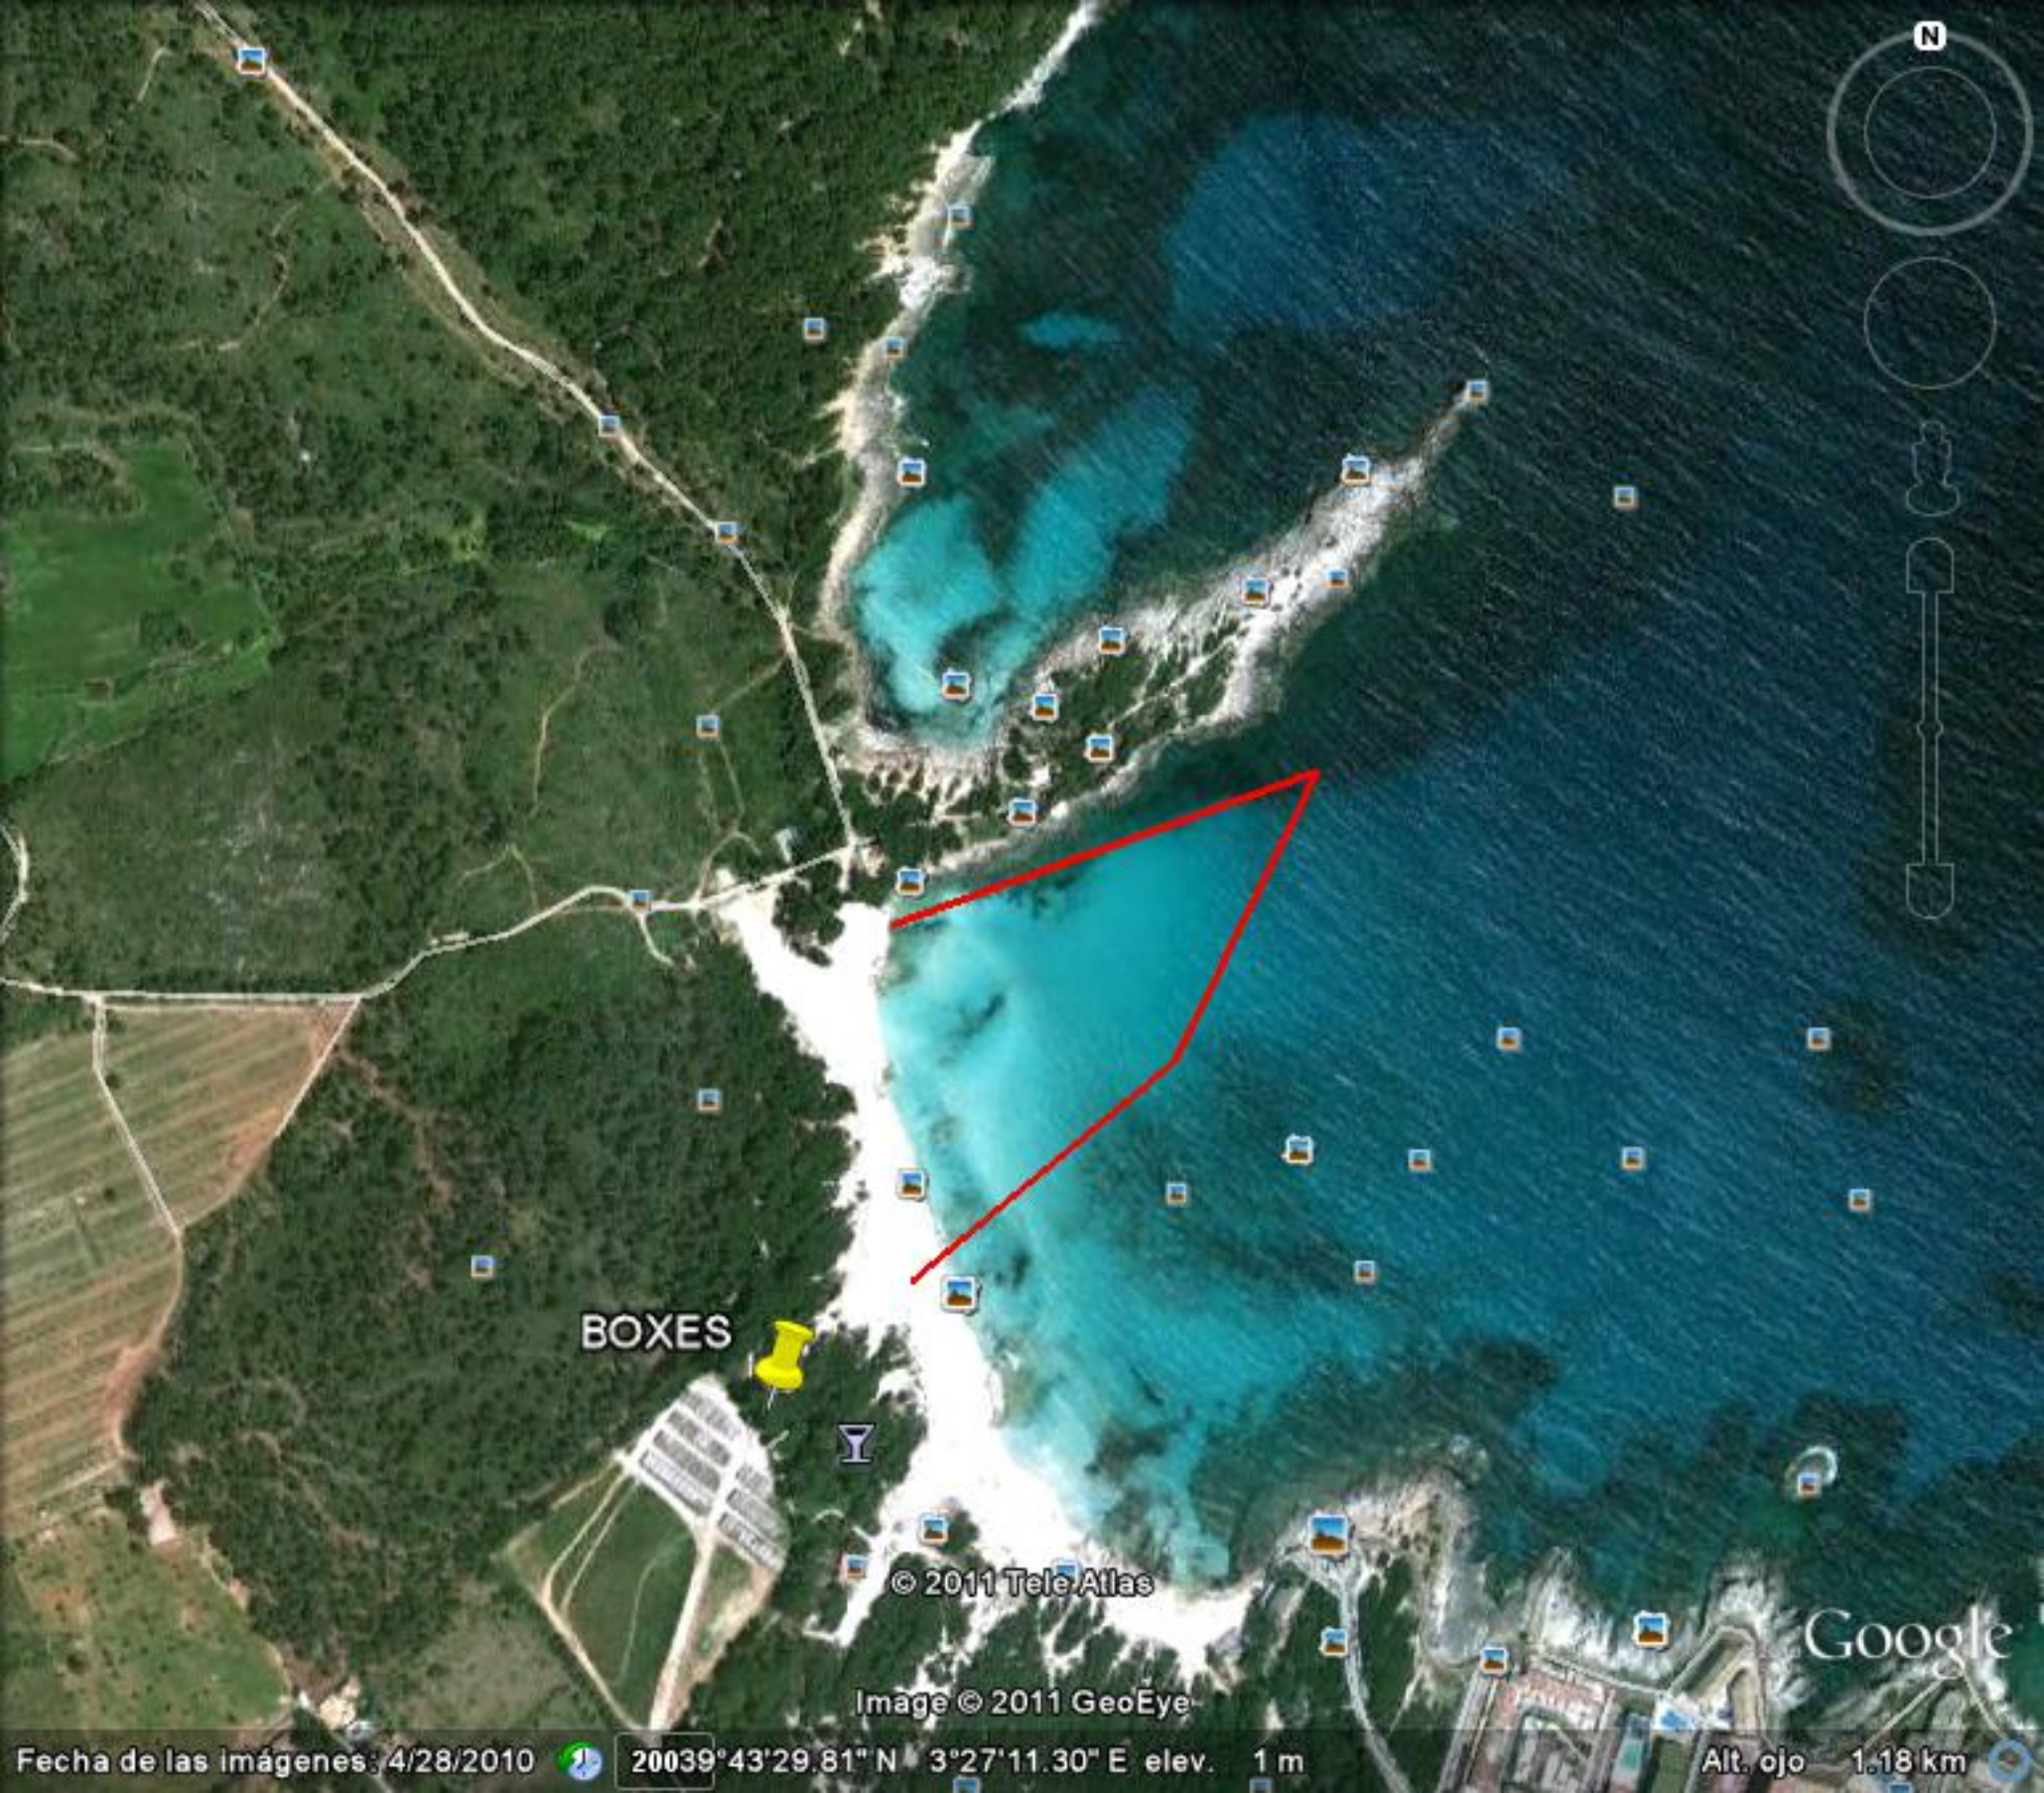

Cala Mesquida

BOXES

© 2011 Tele Atlas

Image © 2011 GeoEye

© 2010 Google

Fecha de las imágenes: 4/28/2010 20039°43'58.21" N 3°26'37.88" E elev. 101 m

Alt. ojo 3.12 km

BOXES

ARRIBADA

Cala Rajada

Ma-1

Carretera de Palmar Mayor

© 2011 Tele Atlas

Image © 2011: GeoEye

Google

Fecha de las imágenes: 4/28/2010

20039°43'09.39" N 3°26'25.42" E elev. 60 m

Alt. ojo 3.12 km

BOXES

© 2011 Tele Atlas

Image © 2011 GeoEye

Google

Fecha de las imágenes: 4/28/2010

$20039^{\circ}43'29.81''\text{N}$ $3^{\circ}27'11.30''\text{E}$ elev. 1 m

Alt. ojo 1.18 km