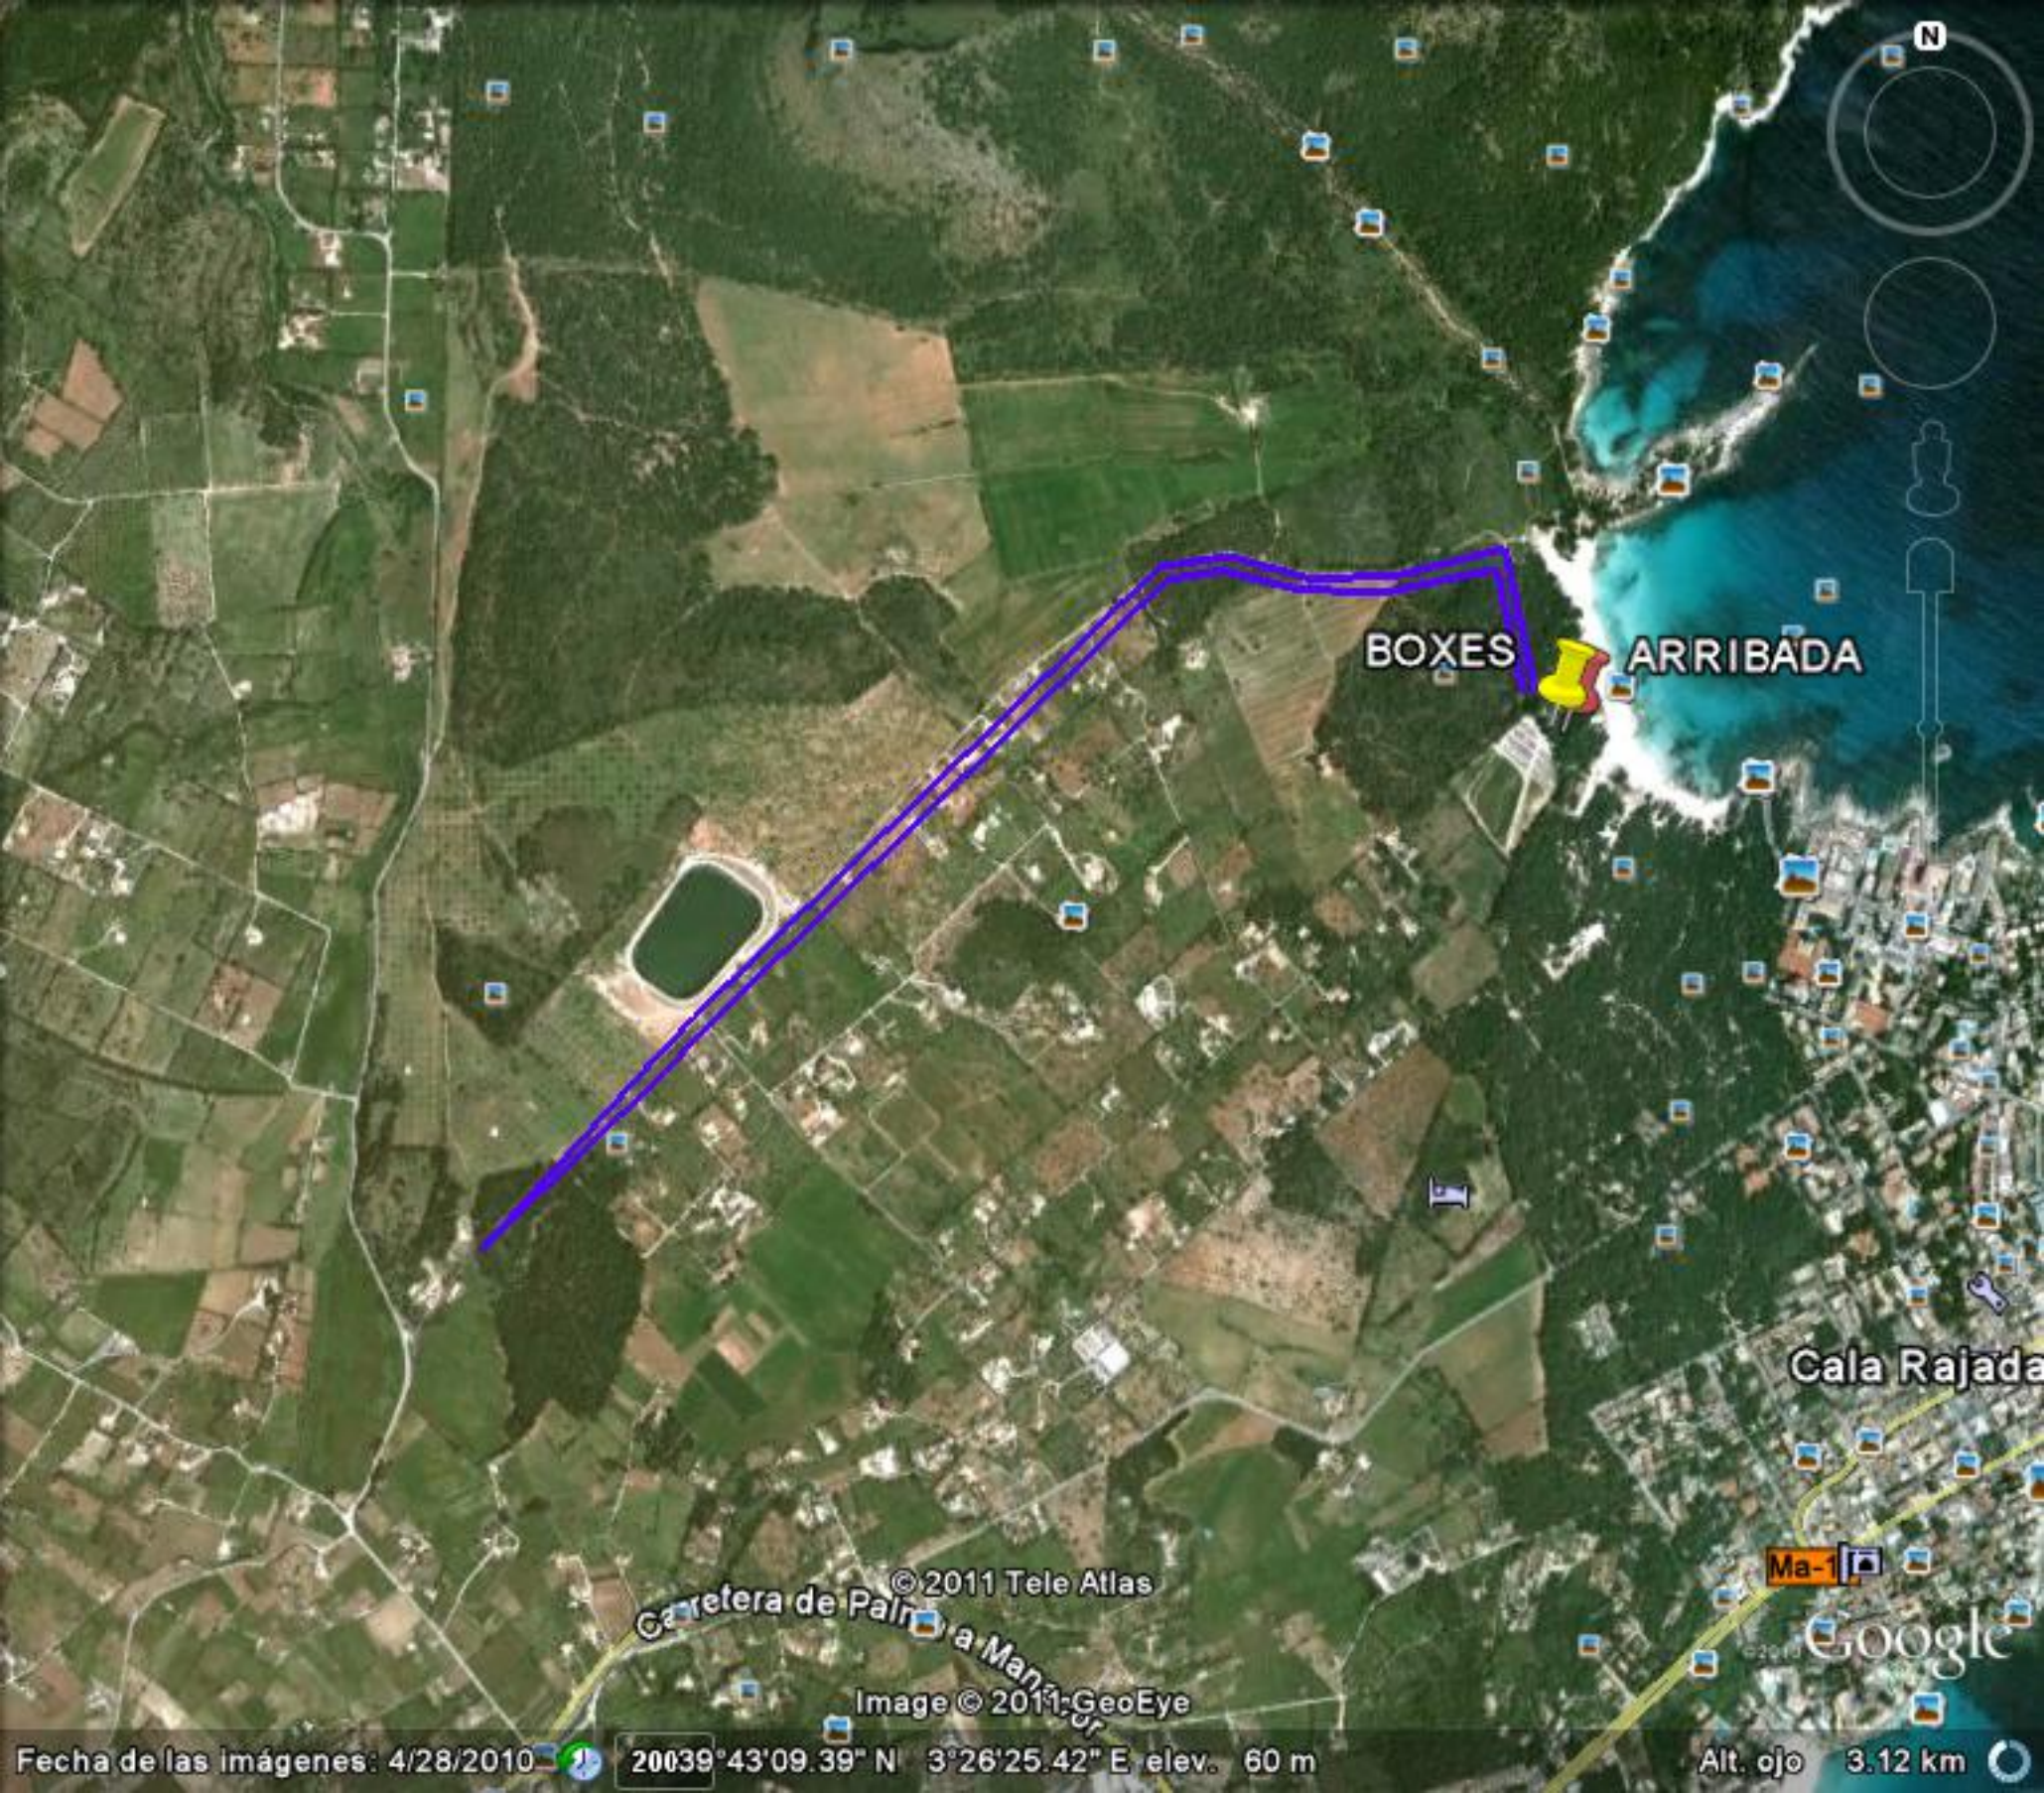

Cala Mesquida

BOXES

© 2011 Tele Atlas

Image © 2011 GeoEye

© 2010 Google

Fecha de las imágenes: 4/28/2010 20039°43'58.21" N 3°26'37.88" E elev. 101 m

Alt. ojo 3.12 km

BOXES

ARRIBADA

Cala Rajada

Ma-1

Carretera de Palmar Mayor

© 2011 Tele Atlas

Image © 2011: GeoEye

Google

Fecha de las imágenes: 4/28/2010

20039°43'09.39" N 3°26'25.42" E elev. 60 m

Alt. ojo 3.12 km

BOXES

© 2011 Tele Atlas

Image © 2011 GeoEye

Google

Fecha de las imágenes: 4/28/2010

$20039^{\circ}43'29.81''\text{N}$ $3^{\circ}27'11.30''\text{E}$ elev. 1 m

Alt. ojo 1.18 km