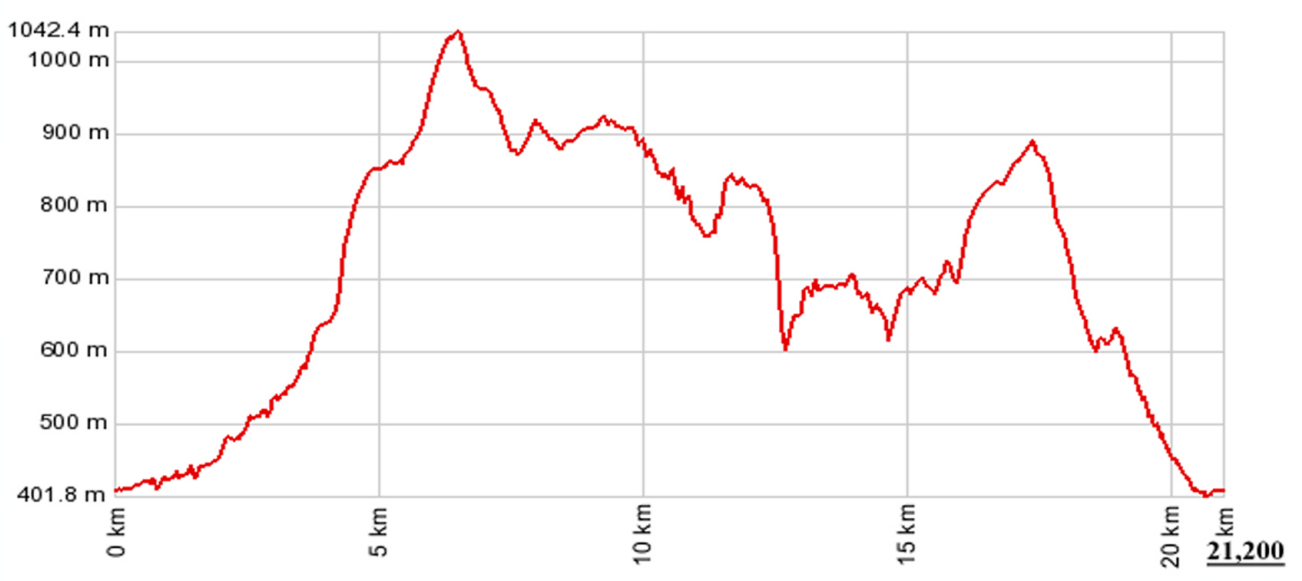

**P  
R  
E  
U  
S**

## CIM PUIG des TEIX

- 1- Avituallament líquid
- 2- Avituallament líquid i sòlid
- 3- Avituallament líquid
- 4- Avituallament líquid i sòlid

\* SORTIDA / ARRIBADA

**DISTÀNCIA 21,200Km**  
**DESNIVELL 1356mts**