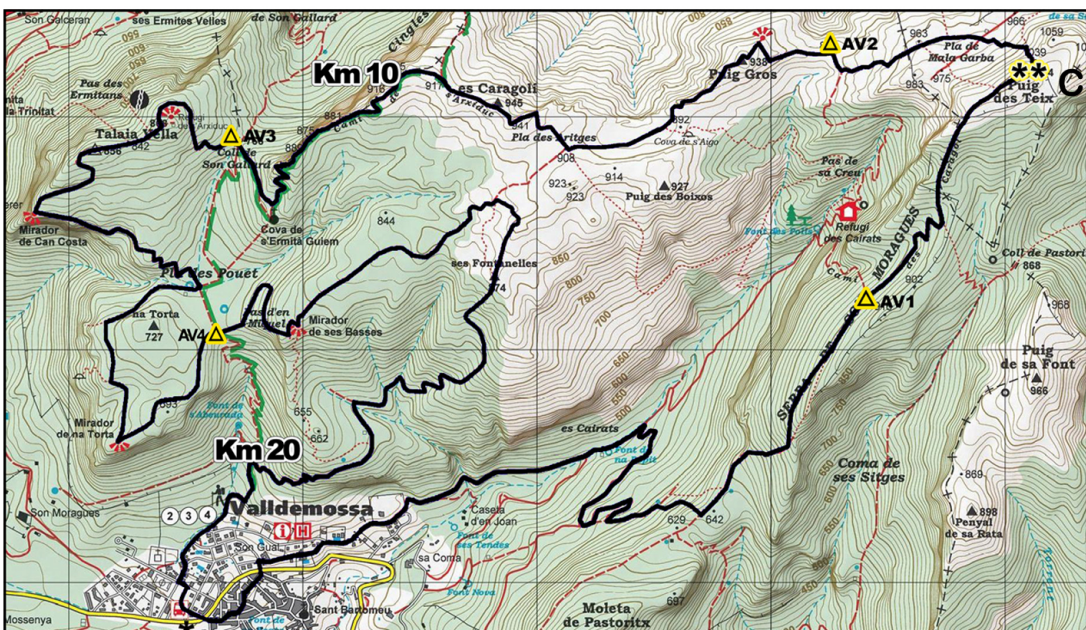

**P  
R  
E  
U  
S**

## CIM PUIG des TEIX

- 1- Avituallament líquid
- 2- Avituallament líquid i sòlid
- 3- Avituallament líquid
- 4- Avituallament líquid i sòlid

\* SORTIDA / ARRIBADA

**DISTÀNCIA 21,200Km**  
**DESNIVELL 1356mts**