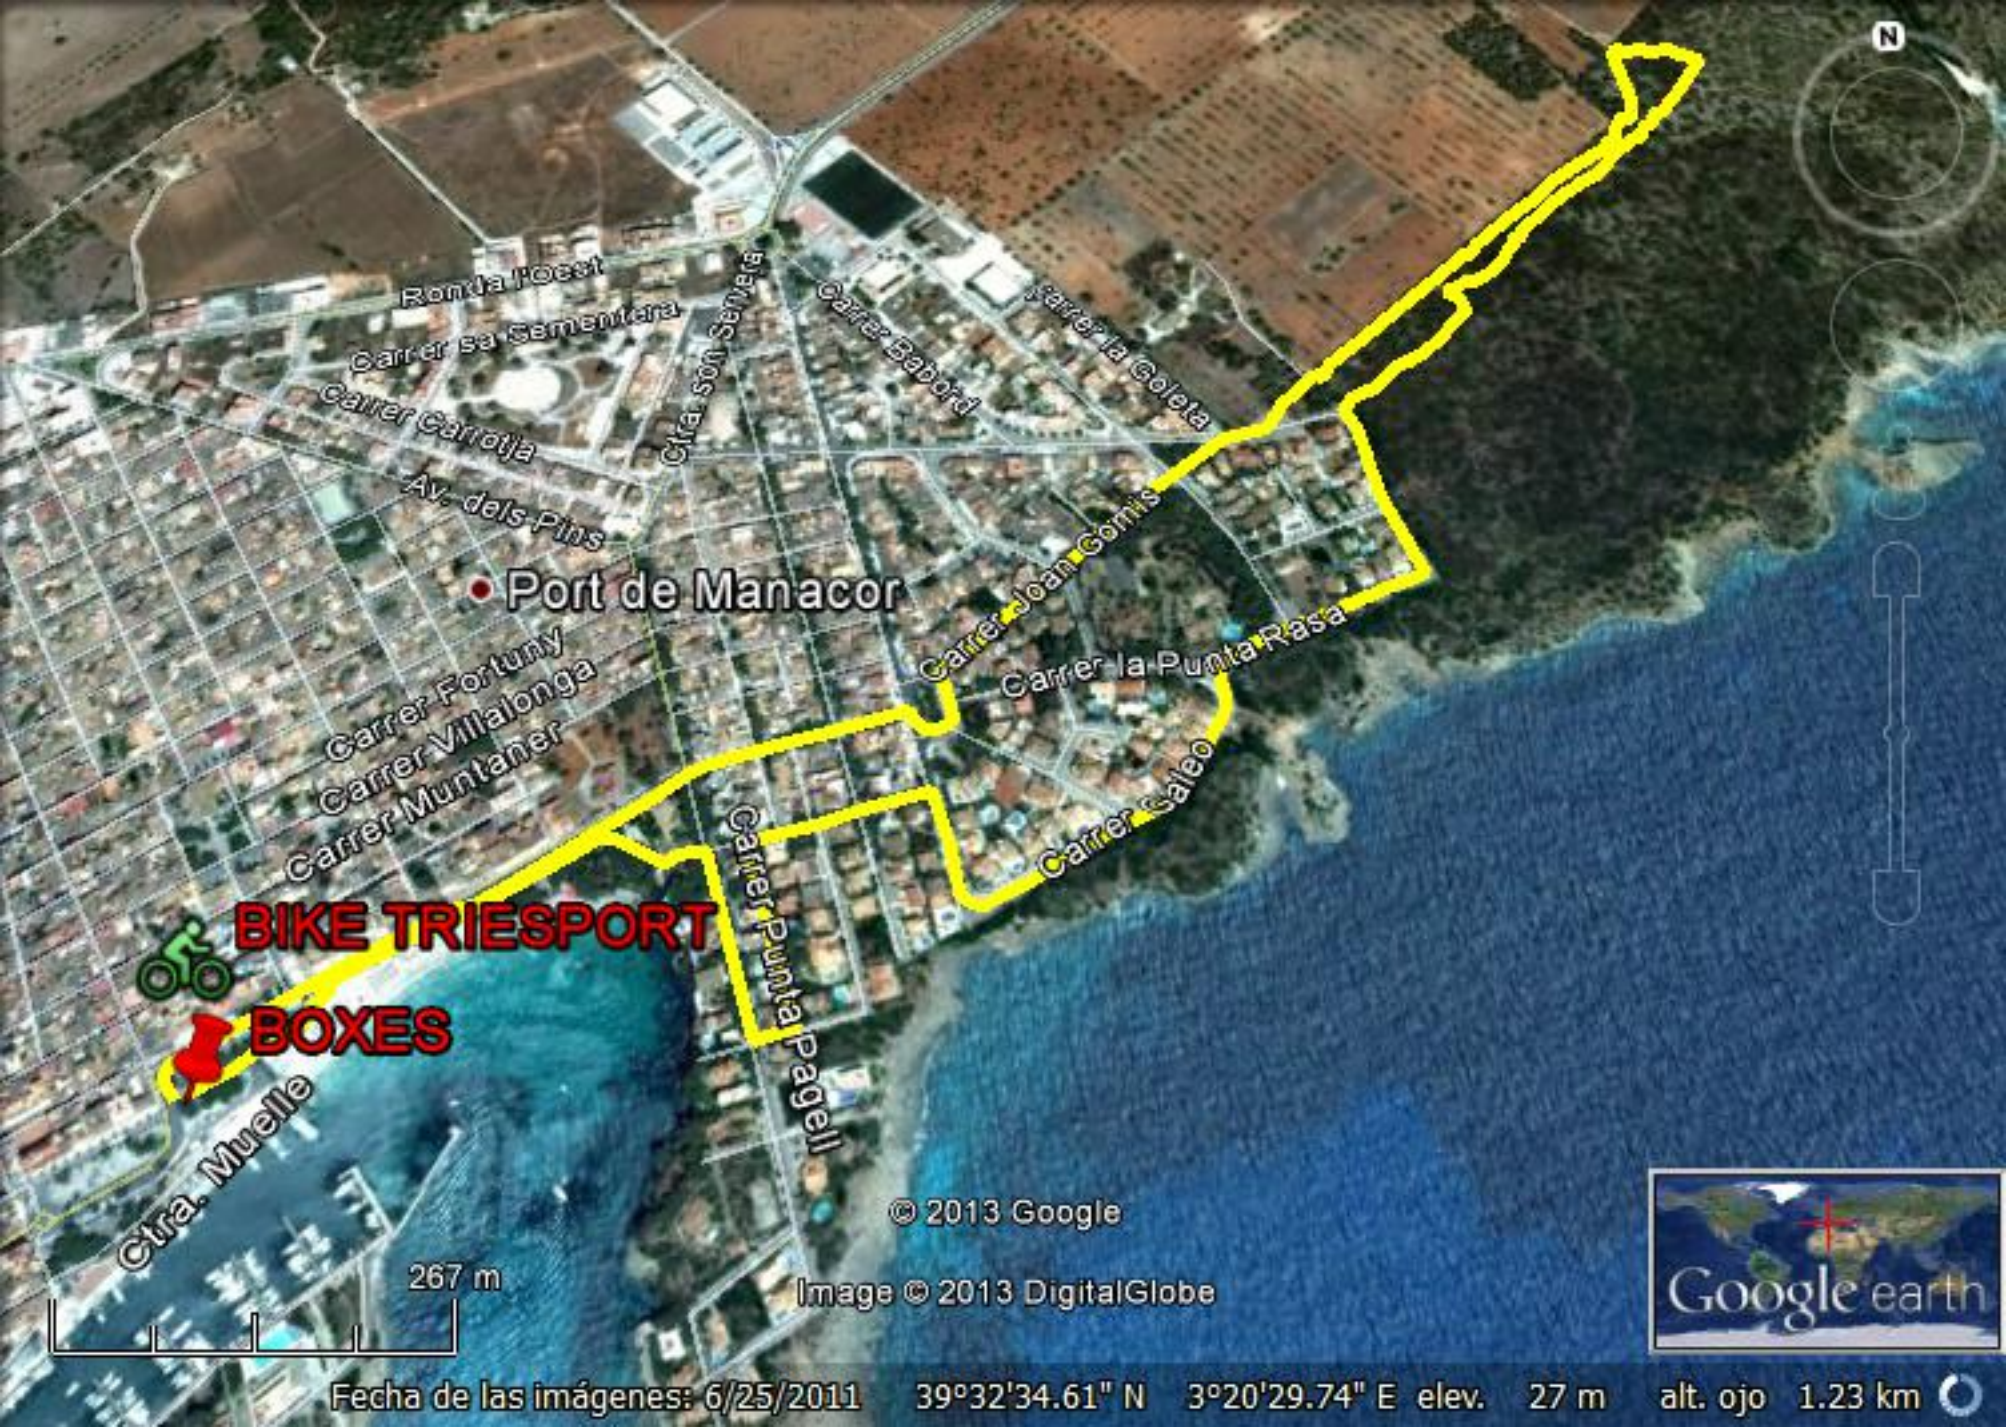

Natación TRIESPORT

SALIDA

LLEGADA

Image © 2013 DigitalGlobe
© 2013 Google

N

Port de Manacor

BIKE TRIESPORT

BOXES

Ctra. Muelle

267 m

© 2013 Google

Image © 2013 DigitalGlobe

Fecha de las imágenes: 6/25/2011 39°32'34.61" N 3°20'29.74" E elev. 27 m alt. ojo 1.23 km

RUN TRIESPORT Salida META

Carrer Andreu Boria

Carrer Garl Veras

Carrería Mar

Carrer Pineda Pagan

Carrer Currica

Carrer Ntoll
Carrer Vell

Carrer Muelle

Carrer Bon

PMV-4014

Carrer Brúixola

Carrer Bitacola

© 2013 Google

Image © 2013 DigitalGlobe

Fecha de las imágenes: 6/25/2011 39°32'10.28" N 3°20'00.94" E elev. 29 m alt. ojo 1.36 km